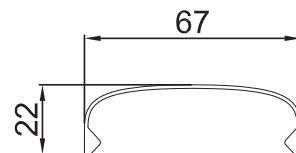

HERRALUM®
líder en herrajes para aluminio y vidrio

CLAVE 1200300TS PERFIL TAPA SUPERIOR

Natural

Acabado

Aluminio

Material

1pz

Múltiplo

Perfil tapa superior de 3m de largo. Su función es integrar todo un sistema de 3 perfiles y dar forma estética a la instalación.

www.herralum.com

DERECHOS RESERVADOS
Herralum Industrial S.A. de C.V.
Calle 4 No. 10557 Parque Industrial El Salto
C.P. 45680 El Salto, Jal.
Tel. (33) 3666 0312