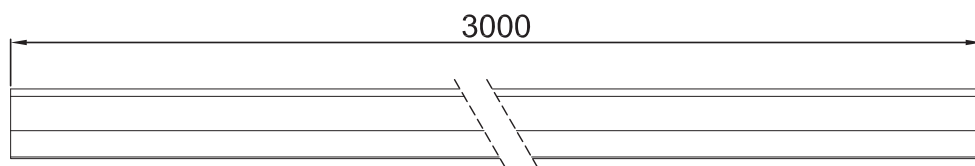

HERRALUM®
líder en herrajes para aluminio y vidrio

CLAVE 1200300TS PERFIL TAPA SUPERIOR

Natural

Acabado

Aluminio

Material

1pz

Múltiplo

Perfil tapa superior de 3m de largo. Su función es integrar todo un sistema de 3 perfiles y dar forma estética a la instalación.

www.herralum.com

DERECHOS RESERVADOS
Herralum Industrial S.A. de C.V.
Calle 4 No. 10557 Parque Industrial El Salto
C.P. 45680 El Salto, Jal.
Tel. (33) 3666 0312