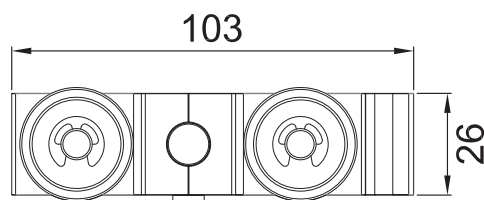

HERRALUM®
líder en herrajes para aluminio y vidrio

CLAVE 1200065CA CARRETILLA 4 BALEROS CON RODILLO

Carretilla con 4 baleros de rodillo para colgar puerta de cristal templado, sistema Huatulco.

Acabado

Natural

Material

Zamak

Múltiplo

2pz

Grosor de cristal

Para cristal de 9 a 12mm de espesor

Capacidad de carga

60kg por dos piezas