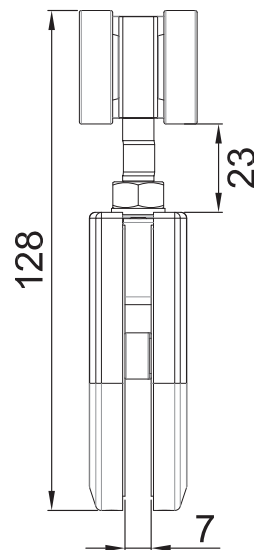

HERRALUM®
líder en herrajes para aluminio y vidrio

CLAVE 1200065CA CARRETILLA 4 BALEROS CON RODILLO

Carretilla con 4 baleros de rodillo para colgar puerta de cristal templado, sistema Huatulco.

Acabado

Natural

Material

Zamak

Múltiplo

2pz

Grosor de cristal

Para cristal de 9 a 12mm de espesor

Capacidad de carga

60kg por dos piezas