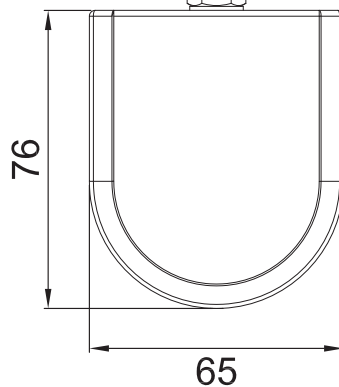

HERRALUM®
líder en herrajes para aluminio y vidrio

CLAVE 1200065CA CARRETILLA 4 BALEROS CON RODILLO

Carretilla con 4 baleros de rodillo para colgar puerta de cristal templado, sistema Huatulco.

Acabado

Natural

Material

Zamak

Múltiplo

2pz

Grosor de cristal

Para cristal de 9 a 12mm de espesor

Capacidad de carga

60kg por dos piezas