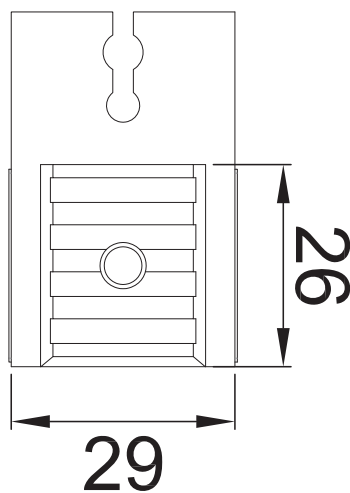

HERRALUM®
líder en herrajes para aluminio y vidrio

CLAVE 1200000TO TOPE INFERIOR

1pz

Múltiplo

Tope inferior con agarre para carretilla.

www.herralum.com

DERECHOS RESERVADOS
Herralum Industrial S.A. de C.V.
Calle 4 No. 10557 Parque Industrial El Salto
C.P. 45680 El Salto, Jal.
Tel. (33) 3666 0312