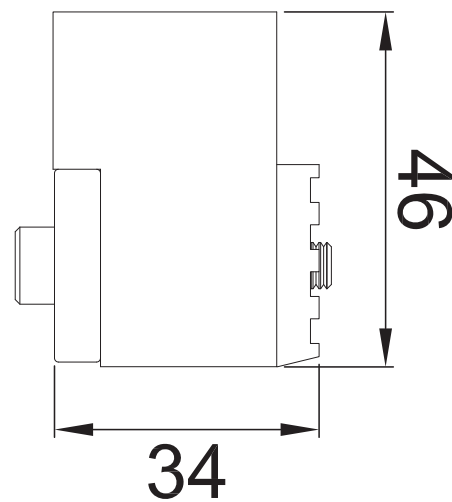

HERRALUM®
líder en herrajes para aluminio y vidrio

CLAVE 1200000TO TOPE INFERIOR

1pz

Múltiplo

Tope inferior con agarre para carretilla.

www.herralum.com

DERECHOS RESERVADOS
Herralum Industrial S.A. de C.V.
Calle 4 No. 10557 Parque Industrial El Salto
C.P. 45680 El Salto, Jal.
Tel. (33) 3666 0312