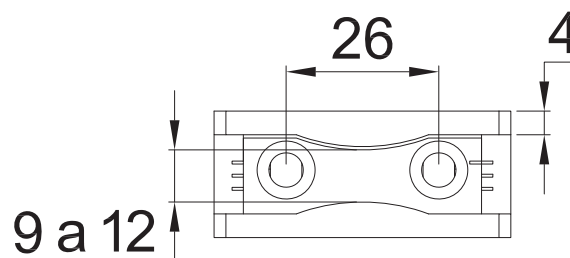

HERRALUM®
líder en herrajes para aluminio y vidrio

CLAVE 1200000GU GUÍA DE PISO

1pz

Múltiplo

Guía de piso para sistema
Huatulco.

www.herralum.com

DERECHOS RESERVADOS
Herralum Industrial S.A. de C.V.
Calle 4 No. 10557 Parque Industrial El Salto
C.P. 45680 El Salto, Jal.
Tel. (33) 3666 0312