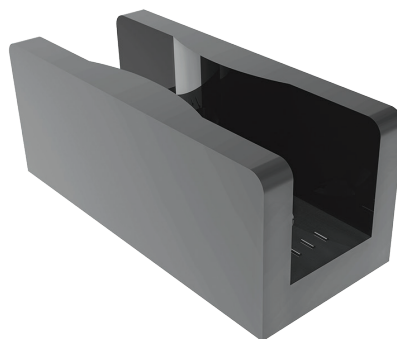

HERRALUM®
líder en herrajes para aluminio y vidrio

CLAVE 1200000GU GUÍA DE PISO

1pz

Múltiplo

Guía de piso para sistema
Huatulco.

www.herralum.com

DERECHOS RESERVADOS
Herralum Industrial S.A. de C.V.
Calle 4 No. 10557 Parque Industrial El Salto
C.P. 45680 El Salto, Jal.
Tel. (33) 3666 0312