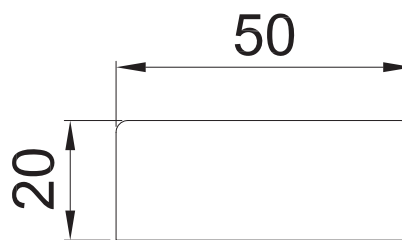

HERRALUM®
líder en herrajes para aluminio y vidrio

CLAVE 1200000GU GUÍA DE PISO

1pz

Múltiplo

Guía de piso para sistema
Huatulco.

www.herralum.com

DERECHOS RESERVADOS
Herralum Industrial S.A. de C.V.
Calle 4 No. 10557 Parque Industrial El Salto
C.P. 45680 El Salto, Jal.
Tel. (33) 3666 0312