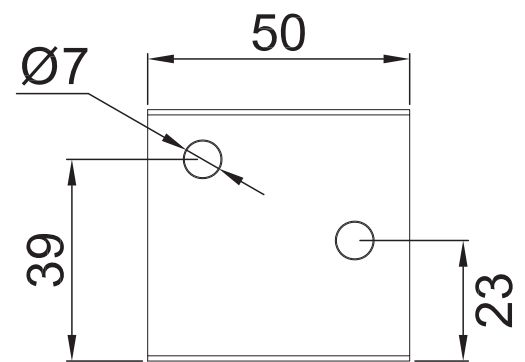

## CLAVE 1200000GL GRAPA SUPERIOR L A MURO

Grapa superior "L" para instalación del sistema Huatulco sobre muro o puerta.

[www.herralum.com](http://www.herralum.com)

DERECHOS RESERVADOS  
Herralum Industrial S.A. de C.V.  
Calle 4 No. 10557 Parque Industrial El Salto  
C.P. 45680 El Salto, Jal.  
Tel. (33) 3666 0312