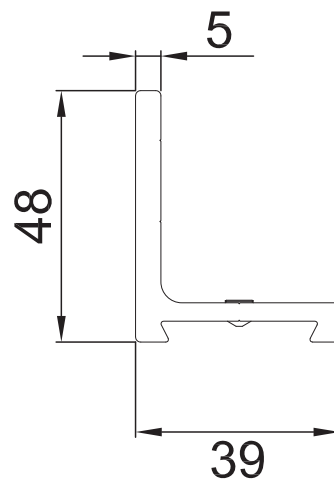

## CLAVE 1200000GL GRAPA SUPERIOR L A MURO

Grapa superior "L" para instalación del sistema Huatulco sobre muro o puerta.

[www.herralum.com](http://www.herralum.com)

DERECHOS RESERVADOS  
Herralum Industrial S.A. de C.V.  
Calle 4 No. 10557 Parque Industrial El Salto  
C.P. 45680 El Salto, Jal.  
Tel. (33) 3666 0312