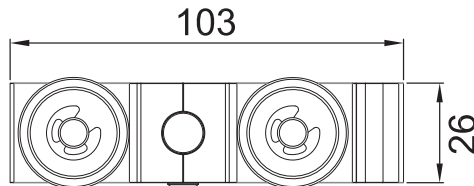

HERRALUM®
líder en herrajes para aluminio y vidrio

CLAVE 120000CA CARRETILLA 4 BALEROS

Carretilla 4 baleros para sistema Huatulco.

Natural

Acabado

Zamak

Material

2pz

Múltiplo

Para cristal de 9 a 12mm de espesor

Grosor de cristal

100kg por dos piezas

Capacidad de carga

www.herralum.com

DERECHOS RESERVADOS
Herralum Industrial S.A. de C.V.
Calle 4 No. 10557 Parque Industrial El Salto
C.P. 45680 El Salto, Jal.
Tel. (33) 3666 0312