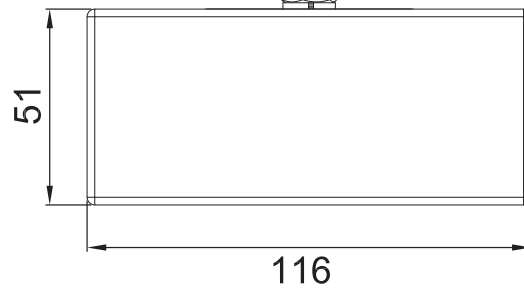

HERRALUM®
líder en herrajes para aluminio y vidrio

CLAVE 120000CA CARRETILLA 4 BALEROS

Carretilla 4 baleros para sistema Huatulco.

Natural

Acabado

Zamak

Material

2pz

Múltiplo

Para cristal de 9 a 12mm de espesor

Grosor de cristal

100kg por dos piezas

Capacidad de carga

www.herralum.com

DERECHOS RESERVADOS
Herralum Industrial S.A. de C.V.
Calle 4 No. 10557 Parque Industrial El Salto
C.P. 45680 El Salto, Jal.
Tel. (33) 3666 0312