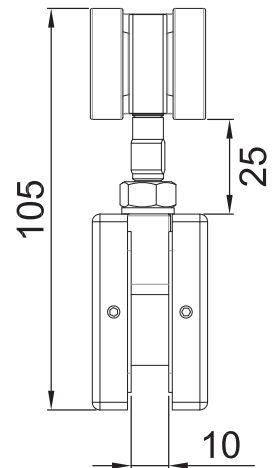

HERRALUM®
líder en herrajes para aluminio y vidrio

CLAVE 120000CA CARRETILLA 4 BALEROS

Carretilla 4 baleros para sistema Huatulco.

Natural

Acabado

Zamak

Material

2pz

Múltiplo

Para cristal de 9 a 12mm de espesor

Grosor de cristal

100kg por dos piezas

Capacidad de carga

www.herralum.com

DERECHOS RESERVADOS
Herralum Industrial S.A. de C.V.
Calle 4 No. 10557 Parque Industrial El Salto
C.P. 45680 El Salto, Jal.
Tel. (33) 3666 0312