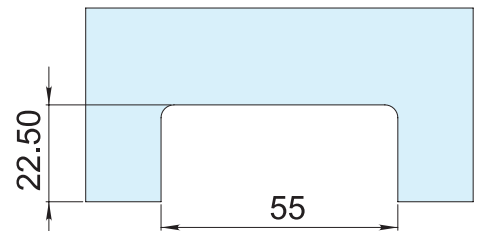

APLICA SOLO EN CASO DE REQUERIR EL VIDRIO A RAS DE SUPERFICIE