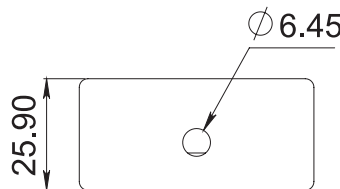

www.herralum.com

DERECHOS RESERVADOS
Herralum Industrial S.A. de C.V.
Calle 4 No. 10557 Parque Industrial El Salto
C.P. 45680 El Salto, Jal.
Tel. (33) 3666 0312