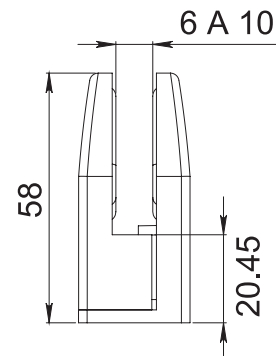

RESAQUE EN VIDRIO