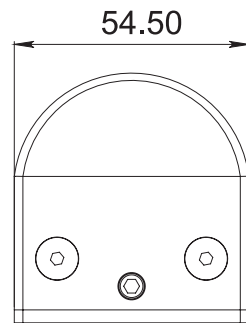

RESAQUE EN VIDRIO