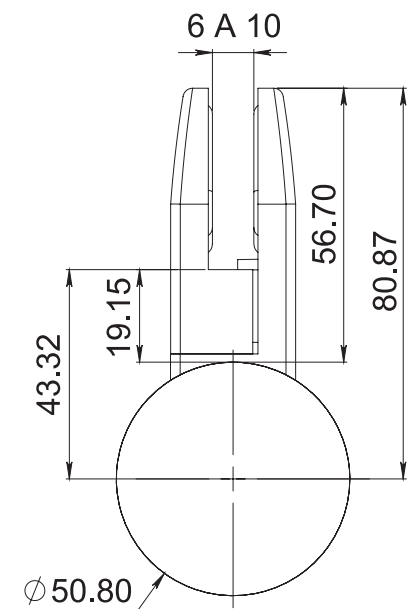

HERRALUM®
líder en herrajes para aluminio y vidrio

CLAVE 1191 CONECTOR GRAPA BUCERIAS BASE CURVA

Conector grapa Bucerias con base curva para tubo de 2", sin resaque en cristal. Nota: Si se requiere la instalación a paño ó garantizar que el cristal no se baje hay que realizar un resaque cubriendo la base del herraje.

Cromado y satinado

Acabado

Zamak

Material

10pz

Múltiplo

Para cristal de 6 a 10mm de espesor

Grosor de cristal