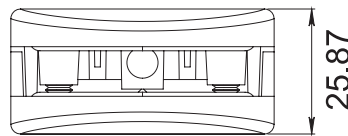

HERRALUM®
líder en herrajes para aluminio y vidrio

CLAVE 1191 CONECTOR GRAPA BUCERIAS BASE CURVA

Conector grapa Bucerias con base curva para tubo de 2", sin resaque en cristal. Nota: Si se requiere la instalación a paño ó garantizar que el cristal no se baje hay que realizar un resaque cubriendo la base del herraje.