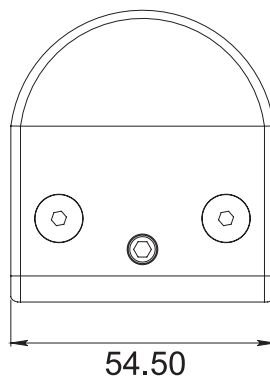

HERRALUM®
líder en herrajes para aluminio y vidrio

CLAVE 1191 CONECTOR GRAPA BUCERIAS BASE CURVA

Conector grapa Bucerias con base curva para tubo de 2", sin resaque en cristal. Nota: Si se requiere la instalación a paño ó garantizar que el cristal no se baje hay que realizar un resaque cubriendo la base del herraje.

Cromado y satinado

Acabado

Zamak

Material

10pz

Múltiplo

Para cristal de 6 a 10mm de espesor

Grosor de cristal