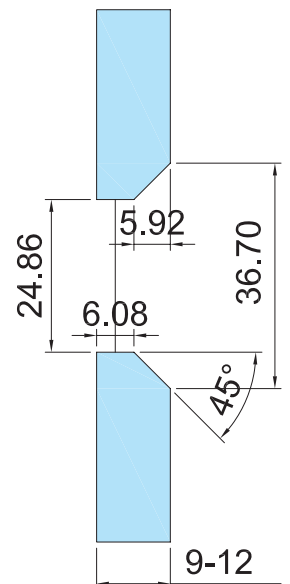

## CLAVE 1188 CONECTOR CELAYA MURO A VIDRIO

Conector Celaya muro a vidrio para cristal templado. Base de 65mm ajustable de 90 a 180°.

Satinado

Acabado

Acero inoxidable  
AISI 303

Material

10pz

Múltiplo

Para cristal de 8 a  
12mm de espesor

Grosor de cristal

Características  
Especiales

\*No usar  
limpiadores  
base cloro,  
recomendable  
usar limpiador  
138010100.

Capacidad  
de carga

50kg por pieza

RESAQUE EN VIDRIO