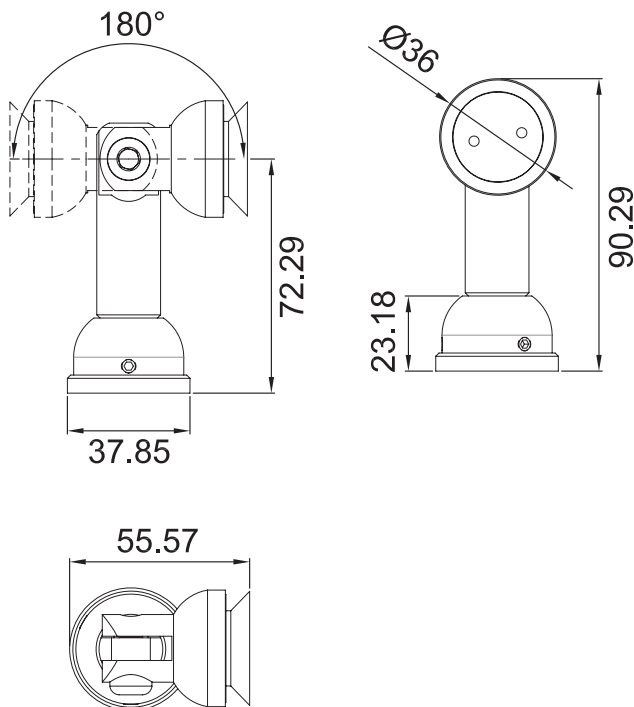

## CLAVE 1188 CONECTOR CELAYA MURO A VIDRIO

Conector Celaya muro a vidrio para cristal templado. Base de 65mm ajustable de 90 a 180°.

Satinado

Acabado

Acero inoxidable  
AISI 303

Material

10pz

Múltiplo

Para cristal de 8 a  
12mm de espesor

Grosor de cristal

Características  
Especiales

\*No usar  
limpiadores  
base cloro,  
recomendable  
usar limpiador  
138010100.

Capacidad  
de carga

50kg por pieza

RESAQUE EN VIDRIO