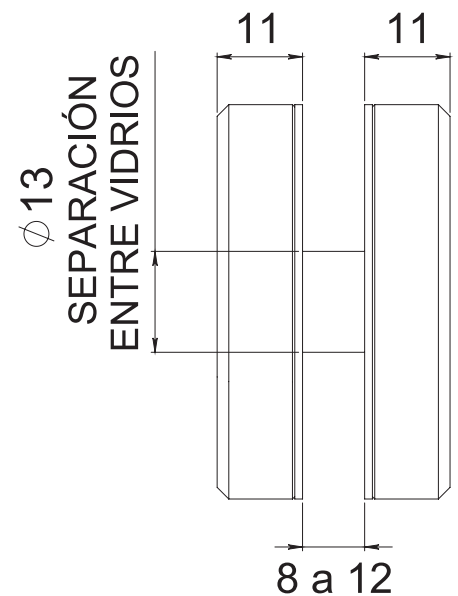

HERRALUM®
líder en herrajes para aluminio y vidrio

CLAVE 1182001SA CONECTOR VIDRIO A VIDRIO

Conector de vidrio a vidrio para cristal templado. Producto diseñado únicamente para unión entre vidrios fijos verticales, NO utilizar para soporte de peso.

Satinado

Acabado

Acero Inoxidable

Material

10pz

Múltiplo

Para cristal de 8 a 12mm de espesor

Grosor de cristal