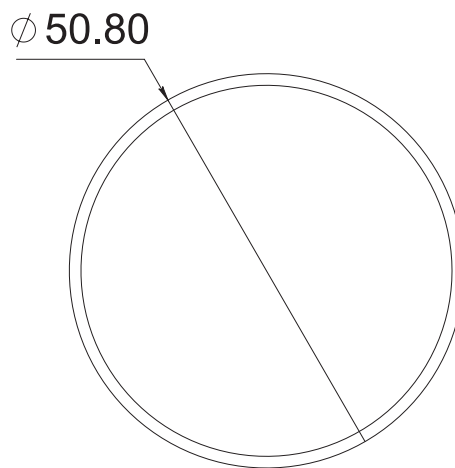

HERRALUM®
líder en herrajes para aluminio y vidrio

CLAVE 1182001SA CONECTOR VIDRIO A VIDRIO

Conector de vidrio a vidrio para cristal templado. Producto diseñado únicamente para unión entre vidrios fijos verticales, NO utilizar para soporte de peso.

Satinado

Acabado

Acero Inoxidable

Material

10pz

Múltiplo

Para cristal de 8 a 12mm de espesor

Grosor de cristal