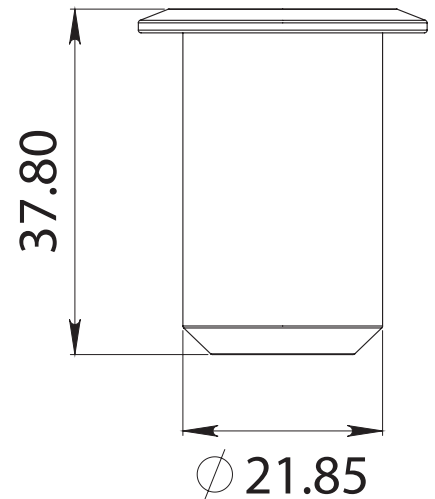

HERRALUM®
líder en herrajes para aluminio y vidrio

CLAVE 1179016 CONTRA DE 16MM PARA CHAPA 1179

Contra de 16mm, con resorte y tapa protectora antipolvo. Compatible con chapa 1179 y seguro Pasador 3006.

Cromado y satinado