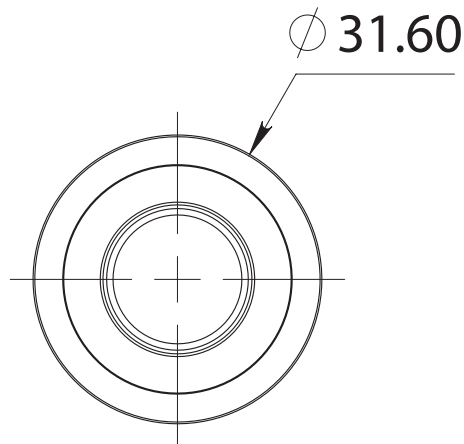

HERRALUM®
líder en herrajes para aluminio y vidrio

CLAVE 1179016 CONTRA DE 16MM PARA CHAPA 1179

Contra de 16mm, con resorte y tapa protectora antipolvo. Compatible con chapa 1179 y seguro Pasador 3006.

Cromado y satinado