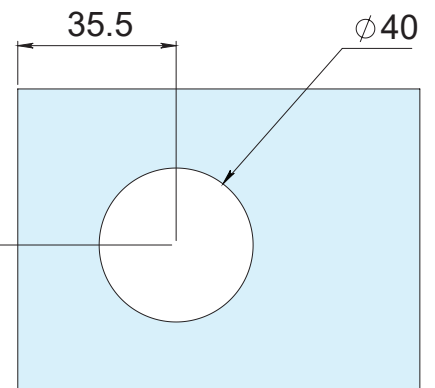

Múltiplo

1 pz

Grosor de cristal

Para cristal de 8 a 12mm de espesor

Características Especiales

*No usar limpiadores base cloro, recomendable usar limpiador 138010100.

RESAQUE EN VIDRIO

1m
ALTURA AL PISO