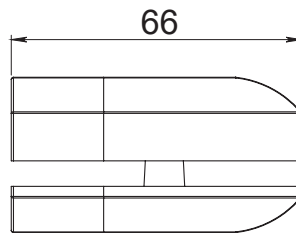

Múltiplo

1 pz

Grosor de cristal

Para cristal de 8 a 12mm de espesor

Características Especiales

*No usar limpiadores base cloro, recomendable usar limpiador 138010100.

RESAQUE EN VIDRIO

1m
ALTURA AL PISO