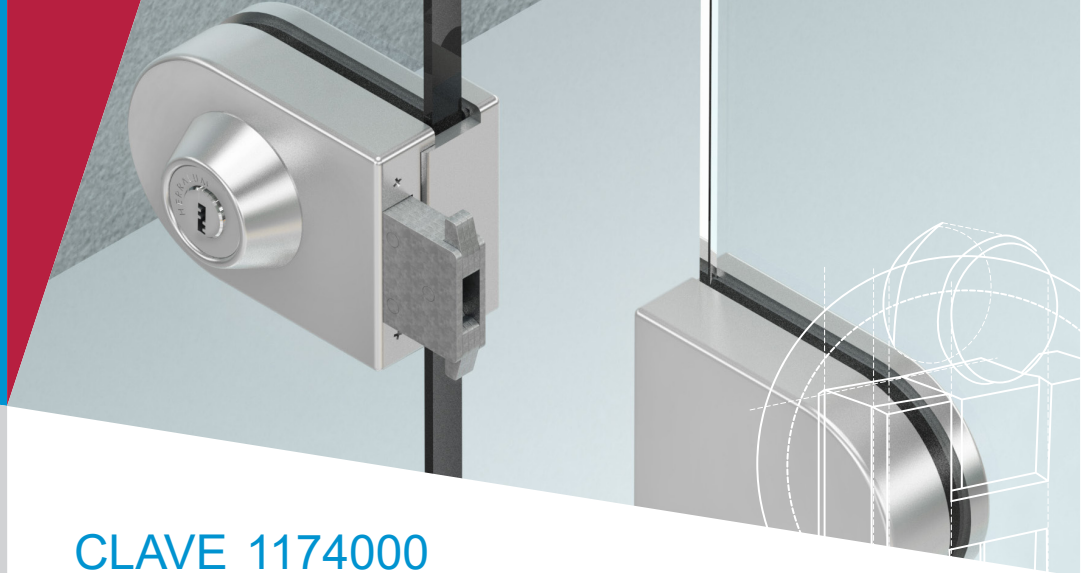

## CLAVE 1174000 CONTRA DE 17.6CM P/ CHAPA 1173

Contra de 17.6cm  
para vidrio templado.  
\*Compatible con chapa  
Loreto 1173.

Cromado y  
satinado

Acabado

Acero inoxidable

Material

1 pz

Múltiplo