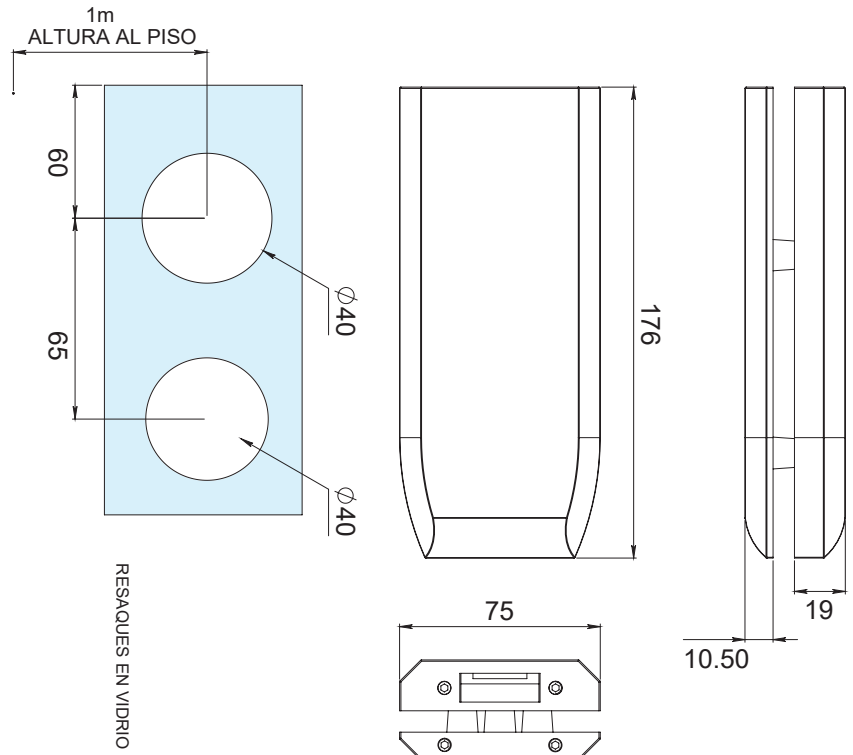

## CLAVE 1174000 CONTRA DE 17.6CM P/ CHAPA 1173

Contra de 17.6cm  
para vidrio templado.  
\*Compatible con chapa  
Loreto 1173.

Cromado y  
satinado

Acabado

Acero inoxidable

Material

1 pz

Múltiplo