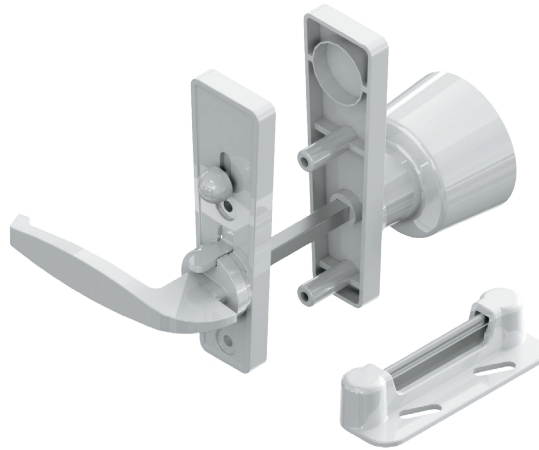

Incluye tornillería y
accesorios para su
instalación.

Atención

Instalación con pija
de acero inoxidable

CLAVE 1167 CHAPA ACCESORIO P/ PUERTA MOSQUITERO

Chapa accesorio,
complemento de
cierrapuerta 1022, para
puertas de mosquitero ó
ligeras; cuenta con seguro
mecánico manual en el
interior.