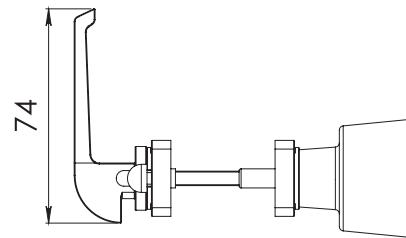

Incluye tornillería y
accesorios para su
instalación.

Atención

Instalación con pija
de acero inoxidable

CLAVE 1167 CHAPA ACCESORIO P/ PUERTA MOSQUITERO

Chapa accesorio,
complemento de
cierrapuerta 1022, para
puertas de mosquitero ó
ligeras; cuenta con seguro
mecánico manual en el
interior.