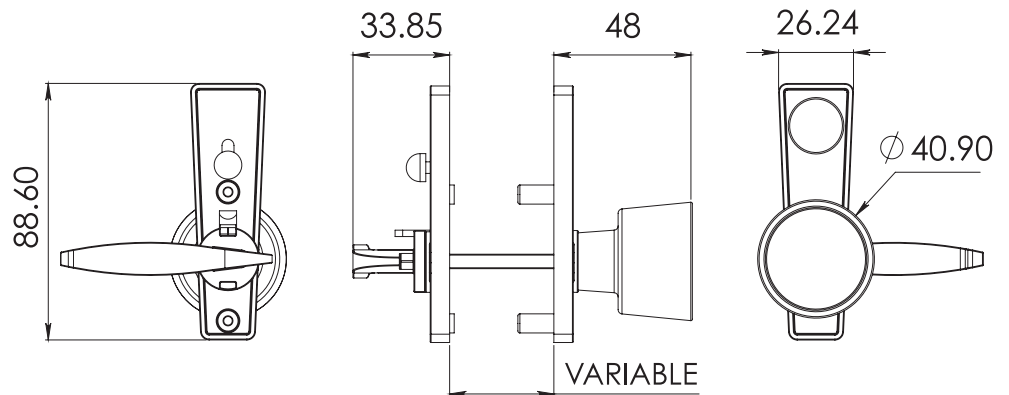

Incluye tornillería y
accesorios para su
instalación.

Atención

Instalación con pija
de acero inoxidable

CLAVE 1167 CHAPA ACCESORIO P/ PUERTA MOSQUITERO

Chapa accesorio,
complemento de
cierrapuerta 1022, para
puertas de mosquitero ó
ligeras; cuenta con seguro
mecánico manual en el
interior.