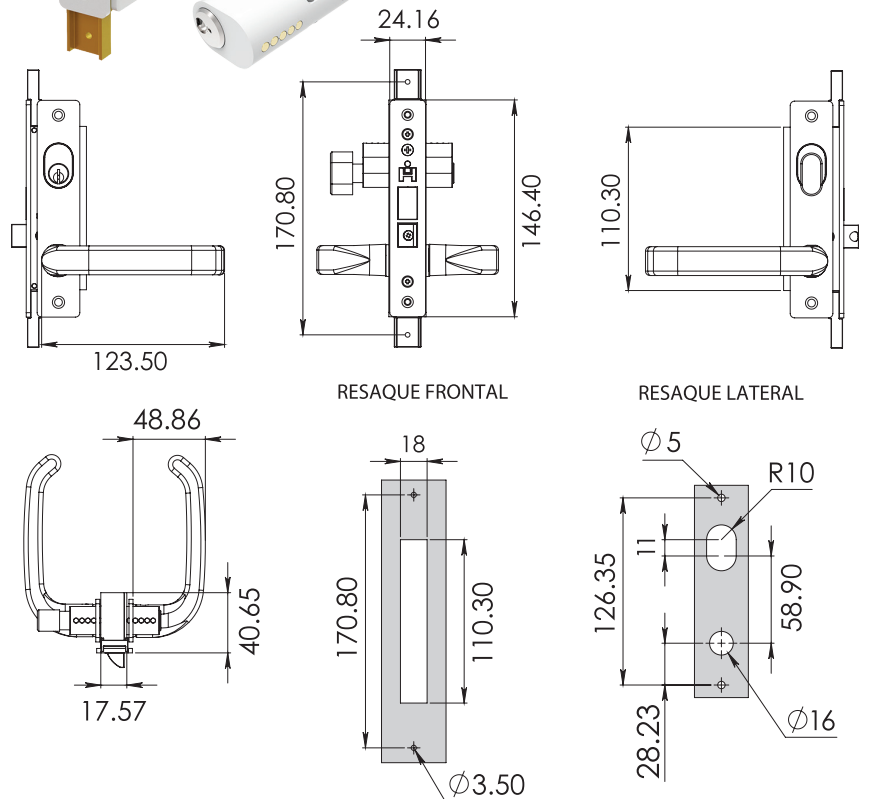

HERRALUM®
líder en herrajes para aluminio y vidrio

CLAVE 1164001 CHAPA DOBLE MANIJA LLAVE-MARIPOSA

Chapa doble manija
Herralum con cilindro llave-
mariposa y unicilindro.

Acabado

Blanco, gris, negro
y café

Material

Cuerpo de acero
galvanizado y
tapas de aluminio

Múltiplo

20pz

Aditamentos

Incluye juego de
llaves.

www.herralum.com

DERECHOS RESERVADOS
Herralum Industrial S.A. de C.V.
Calle 4 No. 10557 Parque Industrial El Salto
C.P. 45680 El Salto, Jal.
Tel. (33) 3666 0312