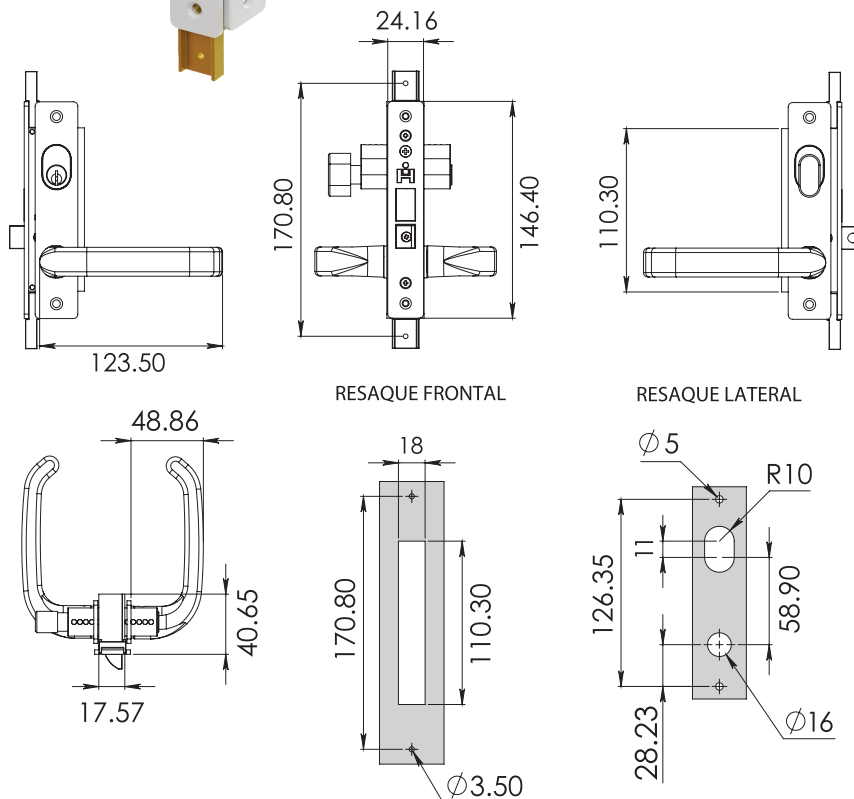

Material

Cuerpo de acero galvanizado y tapas de aluminio

Múltiplo

20pz

Aditamentos

Incluye juego de llaves.

Chapa doble manija Herralum con cilindro llave-mariposa.

www.herralum.com