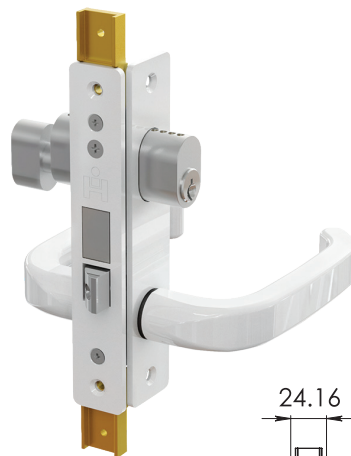

HERRALUM®

líder en herrajes para aluminio y vidrio

CLAVE 1164000 CHAPA DOBLE MANIJA LLAVE-MARIPOSA

Acabado

Beige, blanco, bronce, café, champagne, champagne brillante, cerezo, gris, hueso, negro, nogal, oro y satín

Material

Cuerpo de acero galvanizado y tapas de aluminio

Múltiplo

20pz

Aditamentos

Incluye juego de llaves.

Chapa doble manija Herralum con cilindro llave-mariposa.

www.herralum.com