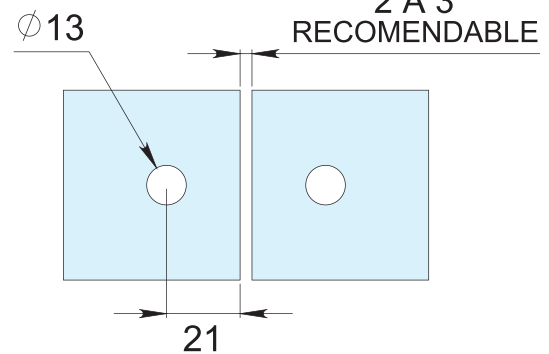

www.herralum.com

DERECHOS RESERVADOS
Herralum Industrial S.A. de C.V.
Calle 4 No. 10557 Parque Industrial El Salto
C.P. 45680 El Salto, Jal.
Tel. (33) 3666 0312