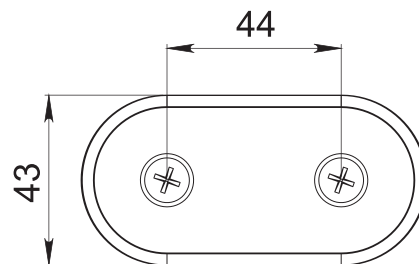

www.herralum.com

DERECHOS RESERVADOS
Herralum Industrial S.A. de C.V.
Calle 4 No. 10557 Parque Industrial El Salto
C.P. 45680 El Salto, Jal.
Tel. (33) 3666 0312