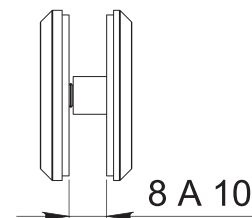

www.herralum.com

DERECHOS RESERVADOS
Herralum Industrial S.A. de C.V.
Calle 4 No. 10557 Parque Industrial El Salto
C.P. 45680 El Salto, Jal.
Tel. (33) 3666 0312