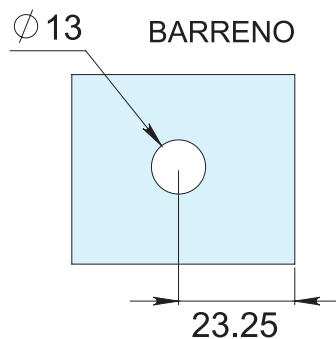

## CLAVE 1162090 CONECTOR CURVO VIDRIO A VIDRIO A 90°

Conector curvo Insurgente vidrio a vidrio a 90°. Instalar un conector a 1.20m de separación máximo.

Acabado

Cromado y satinado

Material

Latón

Múltiplo

10pz