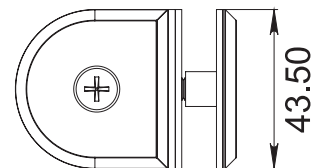

## CLAVE 1162090 CONECTOR CURVO VIDRIO A VIDRIO A 90°

Conector curvo Insurgente vidrio a vidrio a 90°. Instalar un conector a 1.20m de separación máximo.

Acabado

Cromado y satinado

Material

Latón

Múltiplo

10pz