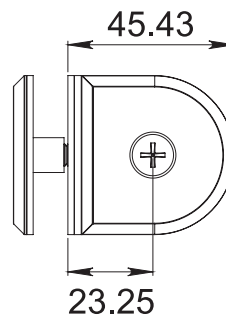

## CLAVE 1162090 CONECTOR CURVO VIDRIO A VIDRIO A 90°

Conector curvo Insurgente vidrio a vidrio a 90°. Instalar un conector a 1.20m de separación máximo.

Acabado

Cromado y satinado

Material

Latón

Múltiplo

10pz