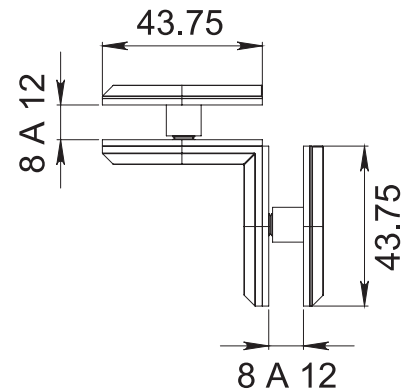

## CLAVE 1162090 CONECTOR CURVO VIDRIO A VIDRIO A 90°

Conector curvo Insurgente vidrio a vidrio a 90°. Instalar un conector a 1.20m de separación máximo.

Acabado

Cromado y satinado

Material

Latón

Múltiplo

10pz

Grosor de cristal

Para cristal de 8 a 10mm de espesor

Características Especiales

\*No usar limpiadores base cloro, recomendable usar limpiador 138010100.

[www.herralum.com](http://www.herralum.com)

DERECHOS RESERVADOS  
Herralum Industrial S.A. de C.V.  
Calle 4 No. 10557 Parque Industrial El Salto  
C.P. 45680 El Salto, Jal.  
Tel. (33) 3666 0312