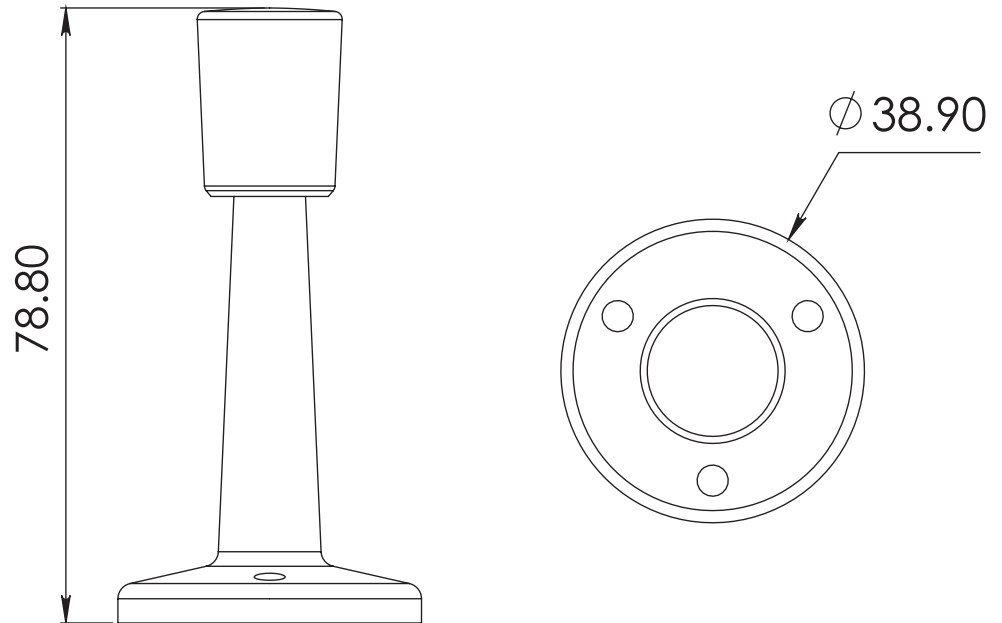

HERRALUM®
líder en herrajes para aluminio y vidrio

CLAVE 1160 TOPE RECTO PARA PUERTA

Tope recto para instalación a muro. Con goma para no dañar la puerta.

Cromado y satinado

Acabado

Inyección de zamak

material

50pz

Múltiplo

*Instalar con pija y taquete expansivo

Características Especiales

Incluye tornillería.

Aditamentos

www.herralum.com

DERECHOS RESERVADOS
Herralum Industrial S.A. de C.V.
Calle 4 No. 10557 Parque Industrial El Salto
C.P. 45680 El Salto, Jal.
Tel. (33) 3666 0312