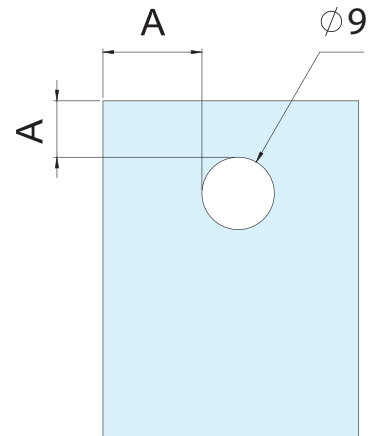

A= MIN. 2 VECES
EL ESPESOR DEL VIDRIO

www.herralum.com

DERECHOS RESERVADOS
Herralum Industrial S.A. de C.V.
Calle 4 No. 10557 Parque Industrial El Salto
C.P. 45680 El Salto, Jal.
Tel. (33) 3666 0312