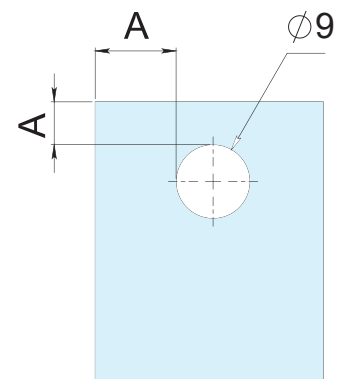

BARRENADO EN VIDRIO