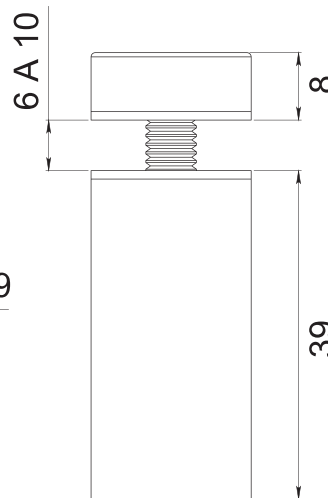

HERRALUM®
líder en herrajes para aluminio y vidrio

CLAVE 1158038 CONECTOR TEPATITLÁN DE 38MM

Conector Tepatitlán para fijación muro a vidrio templado, de 19mm de diámetro x 38mm de largo base. Diámetro del tornillo tensor 5.7mm.

Acabado

Soporte máximo:
7.5kg por pieza

Material

Acero inox en exterior y latón en interior

Múltiplo

30pz

Grosor de cristal

Para cristal de 6 a 10mm de espesor

Características Especiales

*No usar limpiadores base cloro, recomendable usar limpiador 138010100.

Capacidad de carga

7.5kg por pieza

BARRENADO EN VIDRIO

A= MIN. 2 VECES
EL ESPESOR DEL VIDRIO

www.herralum.com

DERECHOS RESERVADOS
Herralum Industrial S.A. de C.V.
Calle 4 No.10557 Parque Industrial El Salto
C.P. 45680 El Salto, Jal.
Tel. (33) 3666 0312