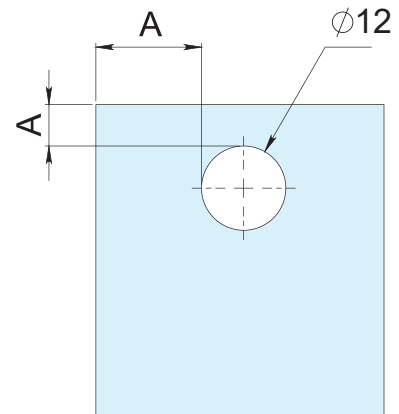

HERRALUM®
líder en herrajes para aluminio y vidrio

CLAVE 1158016 CONECTOR TEPATITLÁN DE 16MM

Conector Tepatitlán para fijación muro a vidrio templado, de 19mm de diámetro x 16mm de largo base. Diámetro del tornillo tensor 10mm.

BARRENADO EN VIDRIO

A= MIN. 2 VECES
EL ESPESOR DEL VIDRIO

Satinado

Acabado

Acero inox en exterior y latón en interior

Material

50pz

Múltiplo

Para cristal de 6 a 10mm de espesor

Grosor de cristal

Características Especiales

*No usar limpiadores base cloro, recomendable usar limpiador 138010100.

Capacidad de carga

5kg por pieza

www.herralum.com

DERECHOS RESERVADOS
Herralum Industrial S.A. de C.V.
Calle 4 No.10557 Parque Industrial El Salto
C.P. 45680 El Salto, Jal.
Tel. (33) 3666 0312