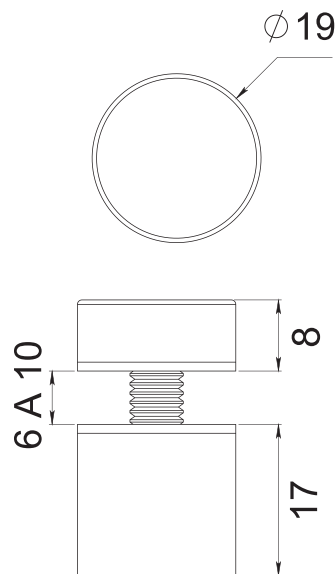

HERRALUM®
líder en herrajes para aluminio y vidrio

CLAVE 1158016 CONECTOR TEPATITLÁN DE 16MM

Conector Tepatitlán para fijación muro a vidrio templado, de 19mm de diámetro x 16mm de largo base. Diámetro del tornillo tensor 10mm.

BARRENADO EN VIDRIO

A= MIN. 2 VECES
EL ESPESOR DEL VIDRIO

Satinado

Acabado

Acero inox en exterior y latón en interior

Material

50pz

Múltiplo

Para cristal de 6 a 10mm de espesor

Grosor de cristal

Características Especiales

*No usar limpiadores base cloro, recomendable usar limpiador 138010100.

Capacidad de carga

5kg por pieza

www.herralum.com

DERECHOS RESERVADOS
Herralum Industrial S.A. de C.V.
Calle 4 No.10557 Parque Industrial El Salto
C.P. 45680 El Salto, Jal.
Tel. (33) 3666 0312