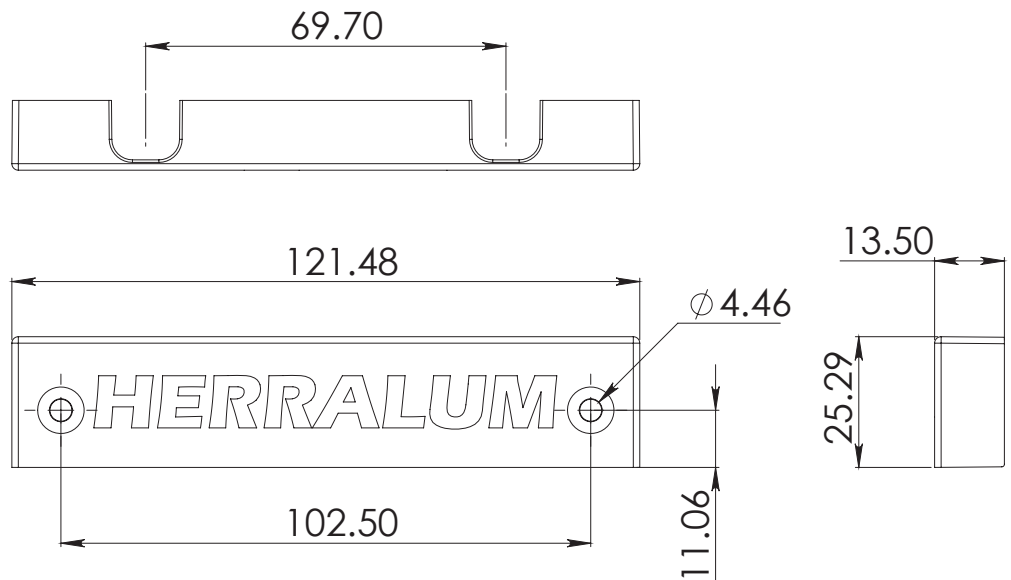

HERRALUM®
líder en herrajes para aluminio y vidrio

CLAVE 1157002 CONTRA PARA SEGURO DE PIE

Contra para seguro de pie
línea Roto corrediza de 1".

Blanco y Negro

Acabado

Polipropileno

Material

1pz