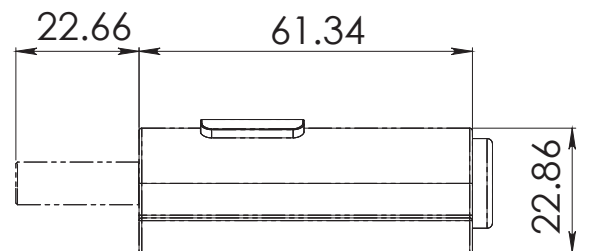

HERRALUM®
líder en herrajes para aluminio y vidrio

CLAVE 1157001 SEGURO DE PIE

Seguro de pie línea Roto para puerta ó ventana corrediza de 1", con perno pasador de acero inox.

Blanco y Negro

Acabado

Polipropileno