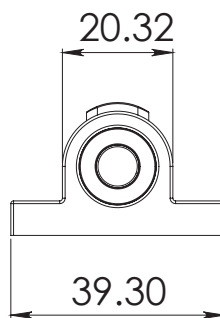

HERRALUM®
líder en herrajes para aluminio y vidrio

CLAVE 1157001 SEGURO DE PIE

Seguro de pie línea Roto para puerta ó ventana corrediza de 1", con perno pasador de acero inox.

Blanco y Negro

Acabado

Polipropileno