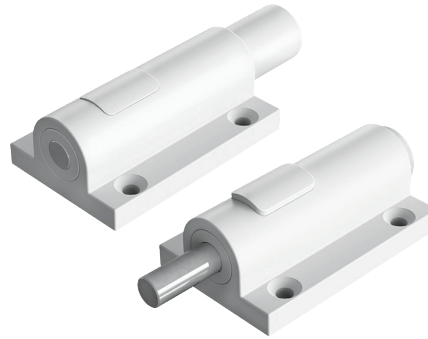

HERRALUM®
líder en herrajes para aluminio y vidrio

CLAVE 1157001 SEGURO DE PIE

Seguro de pie línea Roto para puerta ó ventana corrediza de 1", con perno pasador de acero inox.

Blanco y Negro

Acabado

Polipropileno