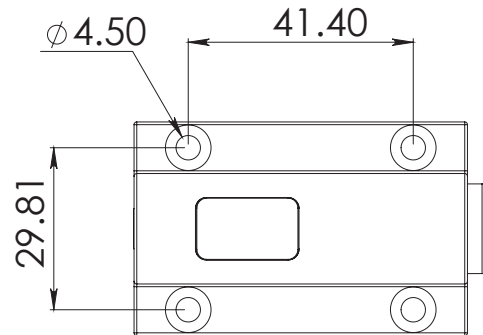

HERRALUM®
líder en herrajes para aluminio y vidrio

CLAVE 1157001 SEGURO DE PIE

Seguro de pie línea Roto para puerta ó ventana corrediza de 1", con perno pasador de acero inox.

Blanco y Negro

Acabado

Polipropileno