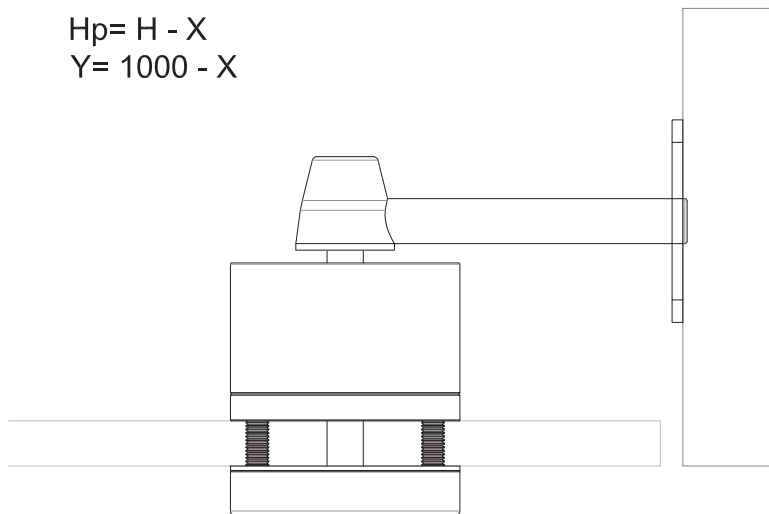

CLAVE 1156002SA SEGURO PARA MAMPARA

DETALLE DE BARRENOS / CONTRA A MURO

$$H_p = H - X$$
$$Y = 1000 - X$$

www.herralum.com

DERECHOS RESERVADOS
Herralum Industrial S.A. de C.V.
Calle 4 No. 10557 Parque Industrial El Salto
C.P. 45680 El Salto, Jal.
Tel. (33) 3666 0312