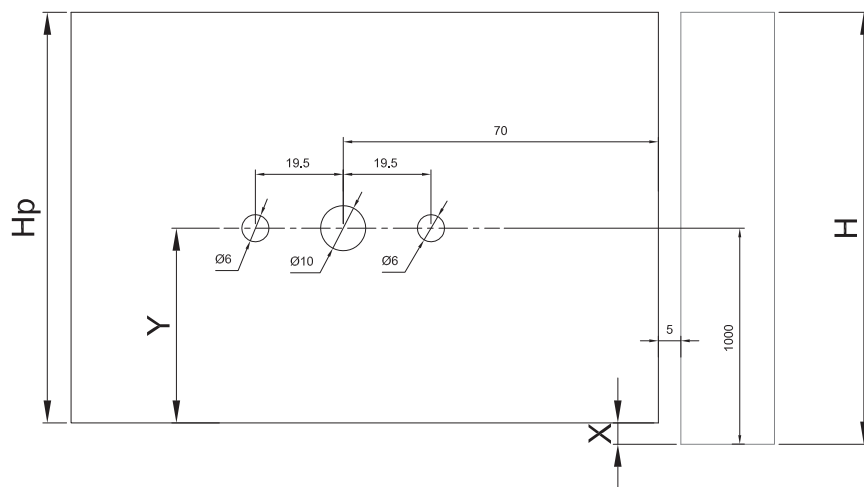

DETALLE DE BARRENOS / CONTRA A MURO

$$H_p = H - X$$
$$Y = 1000 - X$$