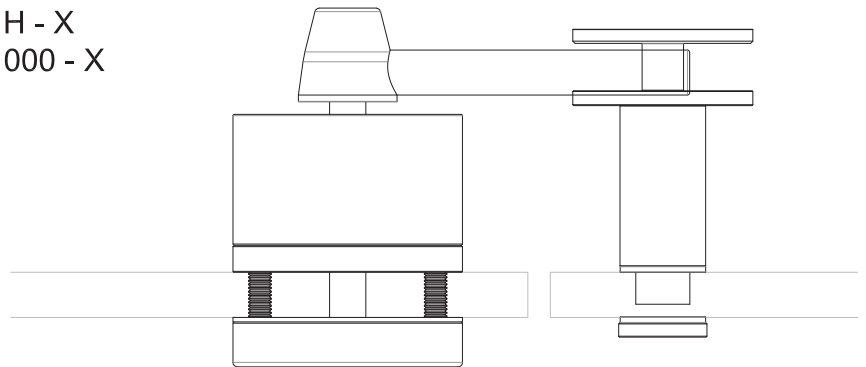

$$H_p = H - X$$

$$Y = 1000 - X$$