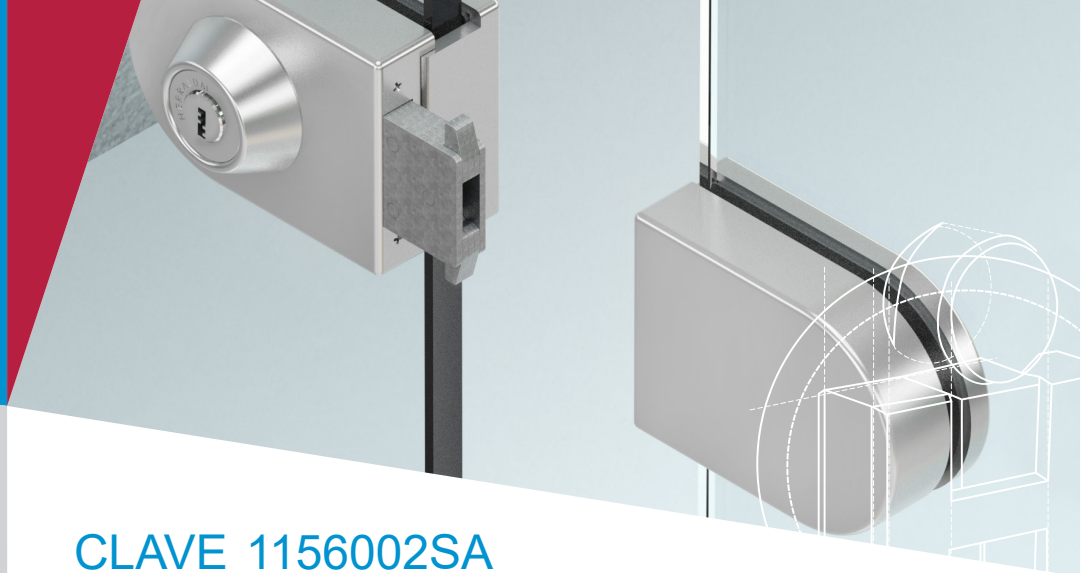

HERRALUM®
líder en herrajes para aluminio y vidrio

Acero Inoxidable
304

Material

1kit

Múltiplo

Satinado

Acabado

Atención

No usar limpiadores
base cloro,
recomendable usar
limpiador
138010100.

CLAVE 1156002SA SEGURO PARA MAMPARA

Seguro para mampara con
indicador abierto o cerrado.

DETALLE DE BARRENOS / CONTRA A VIDRIO

$$H_p = H - X$$