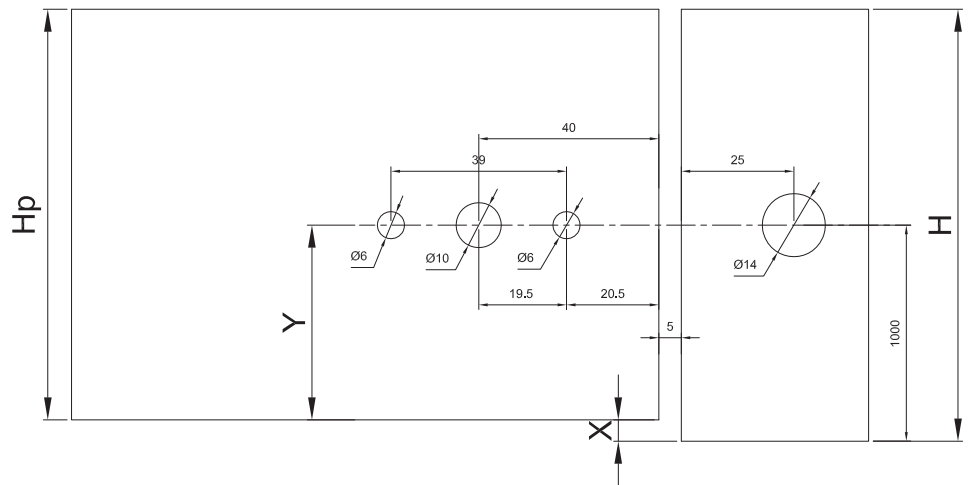

No usar limpiadores
base cloro,
recomendable usar
limpiador
138010100.

CLAVE 1156002SA SEGURO PARA MAMPARA

Seguro para mampara con
indicador abierto o cerrado.

DETALLE DE BARRENOS / CONTRA A VIDRIO

$$H_p = H - X$$