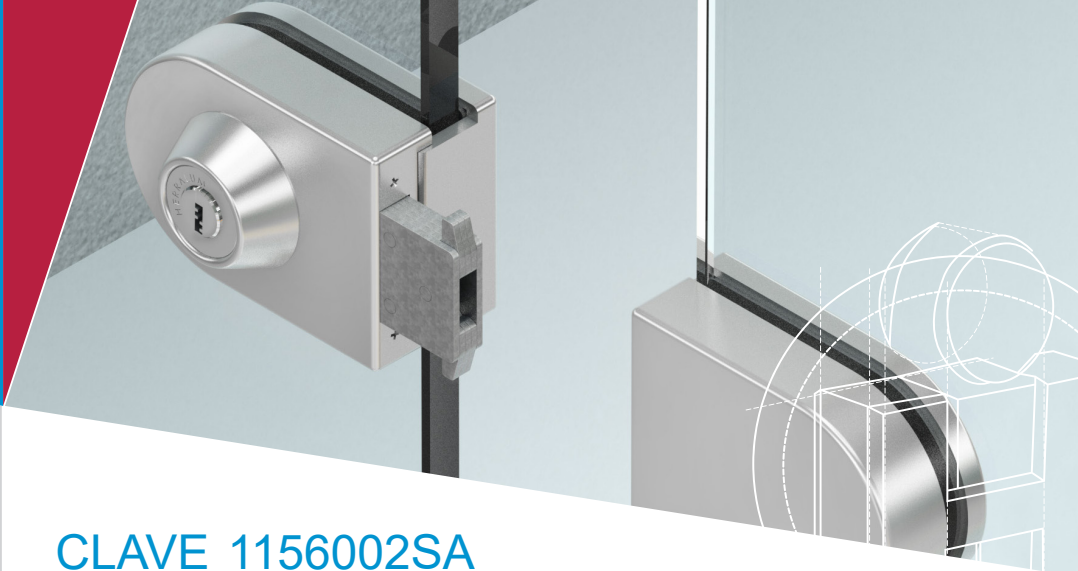

HERRALUM®
líder en herrajes para aluminio y vidrio

CLAVE 1156002SA SEGURO PARA MAMPARA