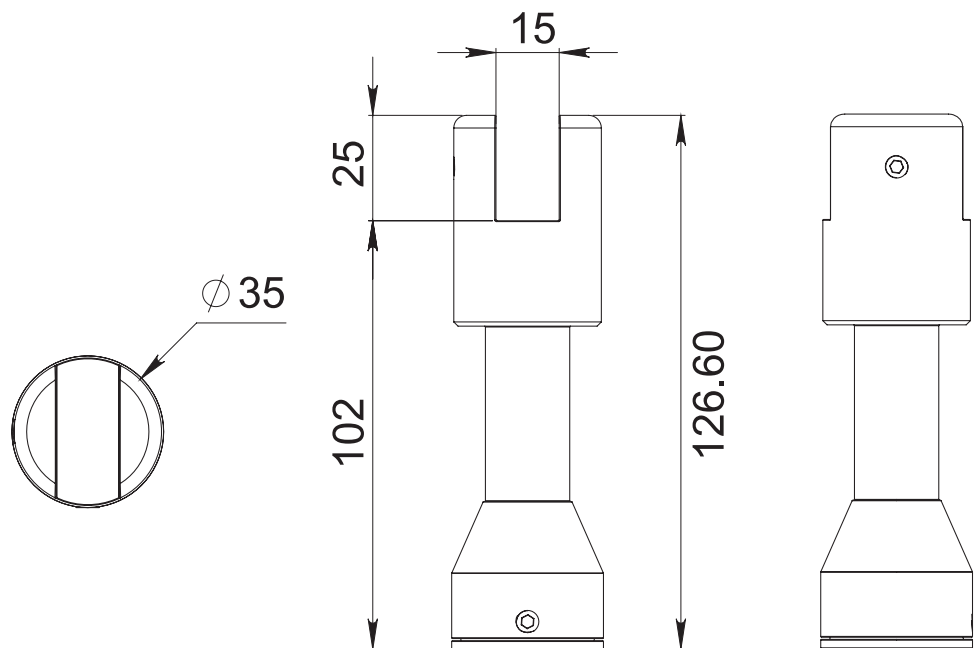

HERRALUM®
líder en herrajes para aluminio y vidrio

CLAVE 1156001 SOPORTE PARA MAMPARA

Soporte para mampara.
*Es indispensable instalar a piso con una distancia máxima de 1.50m entre conectores para soporte del cristal, y en los laterales para mantenerlo en posición vertical.

Cromado y satinado

Acabado

Acero inoxidable AISI 304

Material

10pz

Múltiplo

Para cristal de 6 a 12mm de espesor

Grosor de cristal