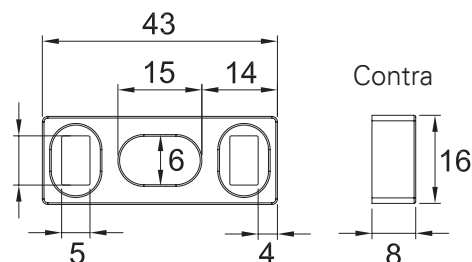

www.herralum.com

DERECHOS RESERVADOS
Herralum Industrial S.A. de C.V.
Calle 4 No. 10557 Parque Industrial El Salto
C.P. 45680 El Salto, Jal.
Tel. (33) 3666 0312