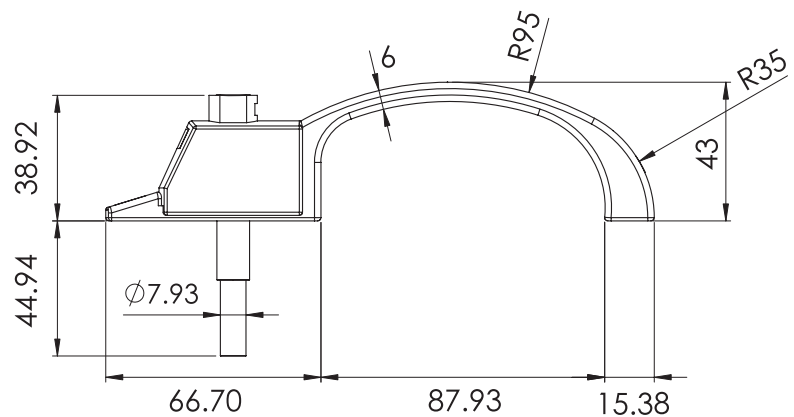

www.herralum.com

DERECHOS RESERVADOS
Herralum Industrial S.A. de C.V.
Calle 4 No. 10557 Parque Industrial El Salto
C.P. 45680 El Salto, Jal.
Tel. (33) 3666 0312