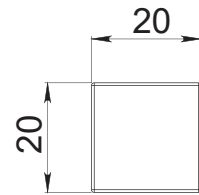

## CLAVE 1148060 CONECTOR CUADRADO DE 60MM

Conector cuadrado muro a vidrio templado, de 20x60mm y 9mm de espesor, perforación en vidrio de 12.7 mm (1/2"). Instalar a 1.5 m de separación máximo. Fijar a muro con taquete expansivo.

BARRENADO EN VIDRIO

A = MINIMO 2 VECES  
EL ESPESOR DEL VIDRIO

Satinado

Acabado

Acero inox en exterior y latón en interior

Material

50pz

Múltiplo