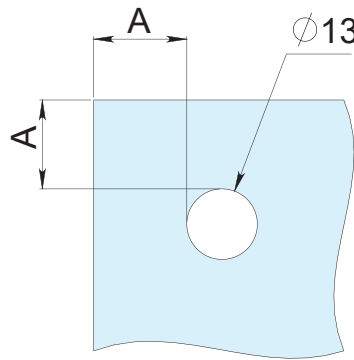

## CLAVE 1148060 CONECTOR CUADRADO DE 60MM

Conector cuadrado muro a vidrio templado, de 20x60mm y 9mm de espesor, perforación en vidrio de 12.7 mm (1/2"). Instalar a 1.5 m de separación máximo. Fijar a muro con taquete expansivo.

BARRENADO EN VIDRIO

A = MINIMO 2 VECES  
EL ESPESOR DEL VIDRIO

Satinado

Acabado

Acero inox en exterior y latón en interior

Material

50pz

Múltiplo