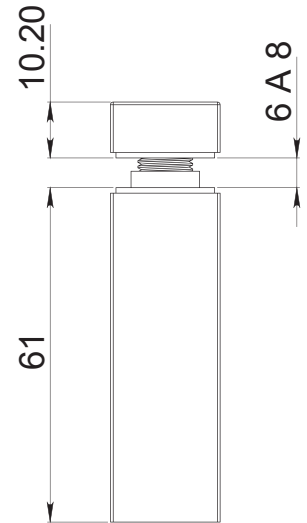

## CLAVE 1148060 CONECTOR CUADRADO DE 60MM

Conector cuadrado muro a vidrio templado, de 20x60mm y 9mm de espesor, perforación en vidrio de 12.7 mm (1/2"). Instalar a 1.5 m de separación máximo. Fijar a muro con taquete expansivo.

BARRENADO EN VIDRIO

A = MINIMO 2 VECES  
EL ESPESOR DEL VIDRIO

Satinado

Acabado

Acero inox en exterior y latón en interior

Material

50pz

Múltiplo