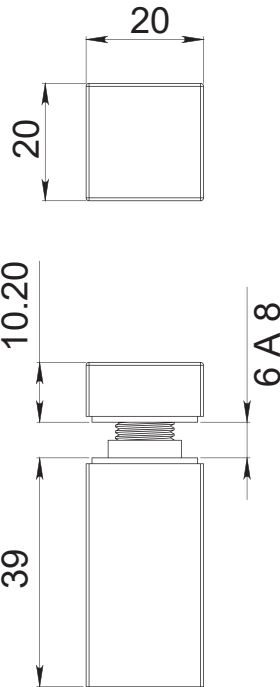

HERRALUM®
líder en herrajes para aluminio y vidrio

CLAVE 1148038 CONECTOR CUADRADO DE 38MM

Conector cuadrado muro a vidrio templado, de 20x38mm y 9mm de espesor, perforación en vidrio de 12.7 mm (1/2"). Instalar a 1.5 m de separación máximo. Fijar a muro con taquete expansivo.

BARRENADO EN VIDRIO

A = MINIMO 2 VECES
EL ESPESOR DEL VIDRIO

Satinado

Acabado

Acero inox en exterior y latón en interior

Material

50pz

Múltiplo

Para cristal de 6 a 8mm de espesor

Grosor de cristal

*No usar limpiadores base cloro, recomendable usar limpiador 138010100.

Características Especiales

25kg por pieza

Capacidad de carga

Incluye tornillería.