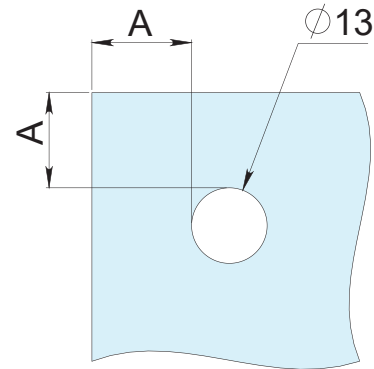

HERRALUM®
líder en herrajes para aluminio y vidrio

CLAVE 1148038 CONECTOR CUADRADO DE 38MM

Conector cuadrado muro a vidrio templado, de 20x38mm y 9mm de espesor, perforación en vidrio de 12.7 mm (1/2"). Instalar a 1.5 m de separación máximo. Fijar a muro con taquete expansivo.

BARRENADO EN VIDRIO

A = MINIMO 2 VECES
EL ESPESOR DEL VIDRIO

Satinado

Acabado

Acero inox en exterior y latón en interior

Material

50pz

Múltiplo

Para cristal de 6 a 8mm de espesor

Grosor de cristal

*No usar limpiadores base cloro, recomendable usar limpiador 138010100.

Características Especiales

25kg por pieza

Capacidad de carga

Incluye tornillería.