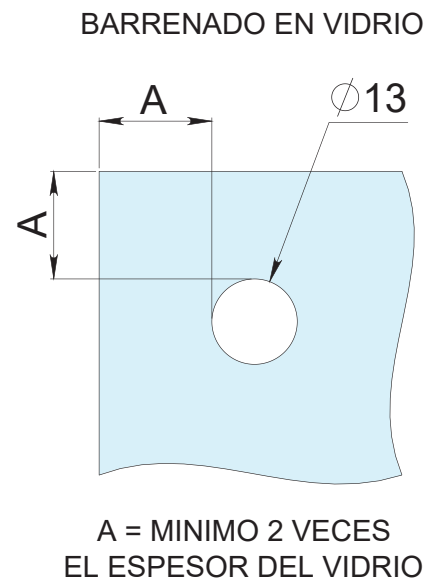

HERRALUM®
líder en herrajes para aluminio y vidrio

CLAVE 1148016 CONECTOR CUADRADO DE 16MM

Conector cuadrado muro a vidrio templado, de 20x16mm y 9mm de espesor, perforación en vidrio de 12.7 mm (1/2"). Instalar a 1.5m de separación máximo. Fijar a muro con taquete expansivo.

Satinado

Acabado

Acero inox en exterior y latón en interior

Material

50pz

Múltiplo

Para cristal de 6 a 8mm de espesor

Grosor de cristal