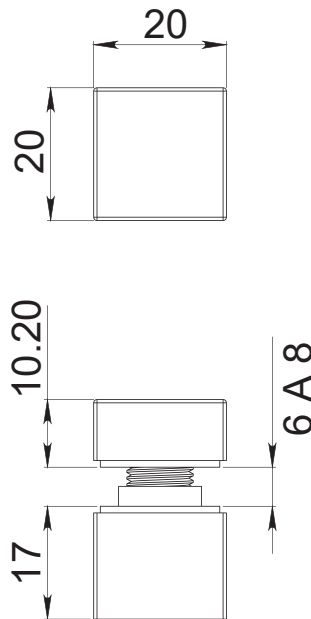

HERRALUM®
líder en herrajes para aluminio y vidrio

CLAVE 1148016 CONECTOR CUADRADO DE 16MM

Conector cuadrado muro a vidrio templado, de 20x16mm y 9mm de espesor, perforación en vidrio de 12.7 mm (1/2"). Instalar a 1.5m de separación máximo. Fijar a muro con taquete expansivo.

Satinado

Acabado

Acero inox en exterior y latón en interior

Material

50pz

Múltiplo

Para cristal de 6 a 8mm de espesor

Grosor de cristal