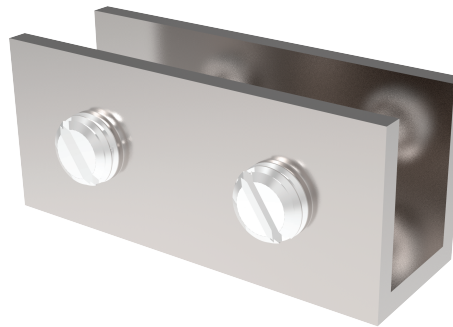

HERRALUM®
líder en herrajes para aluminio y vidrio

CLAVE 1147005SA CONECTOR RECTO AC INOX 304 VID-VID

Conector recto

Satinado

Acabado

Acero inoxidable
AISI 304

Material

10pz

Múltiplo

Para cristal de 8 a
12mm de espesor

Grosor de cristal

Características
Especiales

*No usar
limpiadores
base cloro,
recomendable
usar limpiador
138010100.

www.herralum.com

DERECHOS RESERVADOS
Herralum Industrial S.A. de C.V.
Calle 4 No. 10557 Parque Industrial El Salto
C.P. 45680 El Salto, Jal.
Tel. (33) 3666 0312