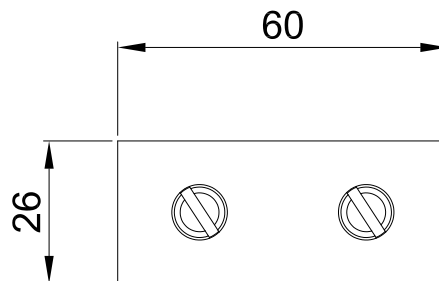

HERRALUM®
líder en herrajes para aluminio y vidrio

CLAVE 1147005SA CONECTOR RECTO AC INOX 304 VID-VID

Conector recto

Satinado

Acabado

Acero inoxidable
AISI 304

Material

10pz

Múltiplo

Para cristal de 8 a
12mm de espesor

Grosor de cristal

Características
Especiales

*No usar
limpiadores
base cloro,
recomendable
usar limpiador
138010100.

www.herralum.com

DERECHOS RESERVADOS
Herralum Industrial S.A. de C.V.
Calle 4 No. 10557 Parque Industrial El Salto
C.P. 45680 El Salto, Jal.
Tel. (33) 3666 0312