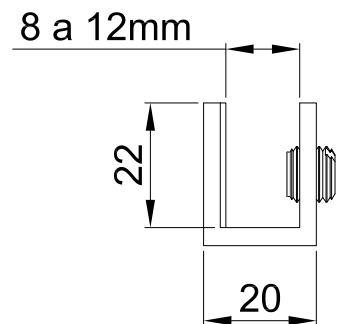

HERRALUM®
líder en herrajes para aluminio y vidrio

CLAVE 1147005SA CONECTOR RECTO AC INOX 304 VID-VID

Conector recto

Satinado

Acabado

Acero inoxidable
AISI 304

Material

10pz

Múltiplo

Para cristal de 8 a
12mm de espesor

Grosor de cristal

Características
Especiales

*No usar
limpiadores
base cloro,
recomendable
usar limpiador
138010100.

www.herralum.com

DERECHOS RESERVADOS
Herralum Industrial S.A. de C.V.
Calle 4 No. 10557 Parque Industrial El Salto
C.P. 45680 El Salto, Jal.
Tel. (33) 3666 0312