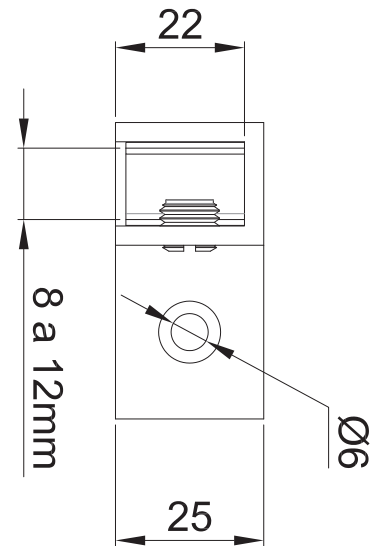

CLAVE 1147004SA CONECTOR ESCUADRA VIDRIO-MURO DER

Conector escuadra vidrio a muro derecho.

www.herralum.com

DERECHOS RESERVADOS
Herralum Industrial S.A. de C.V.
Calle 4 No. 10557 Parque Industrial El Salto
C.P. 45680 El Salto, Jal.
Tel. (33) 3666 0312