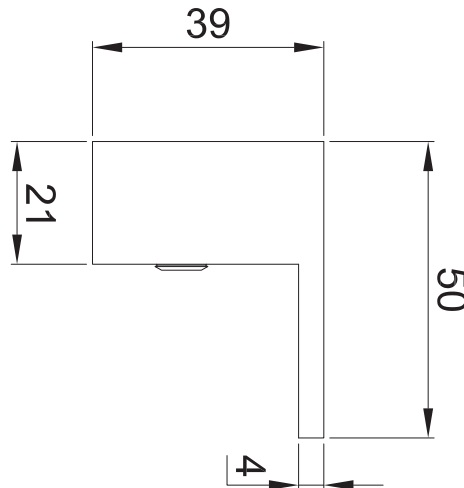

CLAVE 1147004SA CONECTOR ESCUADRA VIDRIO-MURO DER

Conector escuadra vidrio a muro derecho.

www.herralum.com

DERECHOS RESERVADOS
Herralum Industrial S.A. de C.V.
Calle 4 No. 10557 Parque Industrial El Salto
C.P. 45680 El Salto, Jal.
Tel. (33) 3666 0312