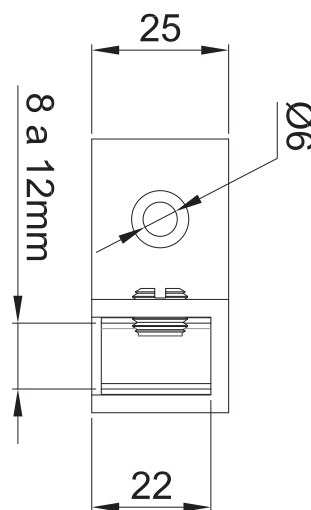

CLAVE 1147003SA CONECTOR ESCUADRA VIDRIO-MURO IZQ

Conector escuadra vidrio a muro izquierdo.

www.herralum.com

DERECHOS RESERVADOS
Herralum Industrial S.A. de C.V.
Calle 4 No. 10557 Parque Industrial El Salto
C.P. 45680 El Salto, Jal.
Tel. (33) 3666 0312