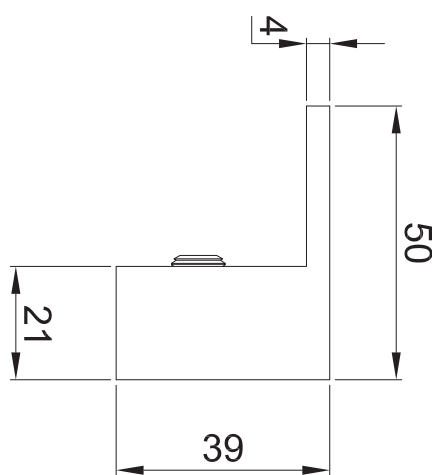

CLAVE 1147003SA CONECTOR ESCUADRA VIDRIO-MURO IZQ

Conector escuadra vidrio a muro izquierdo.

www.herralum.com

DERECHOS RESERVADOS
Herralum Industrial S.A. de C.V.
Calle 4 No. 10557 Parque Industrial El Salto
C.P. 45680 El Salto, Jal.
Tel. (33) 3666 0312