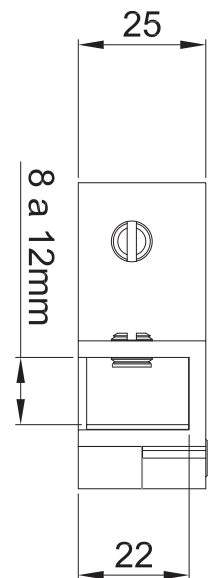

www.herralum.com

DERECHOS RESERVADOS
Herralum Industrial S.A. de C.V.
Calle 4 No. 10557 Parque Industrial El Salto
C.P. 45680 El Salto, Jal.
Tel. (33) 3666 0312