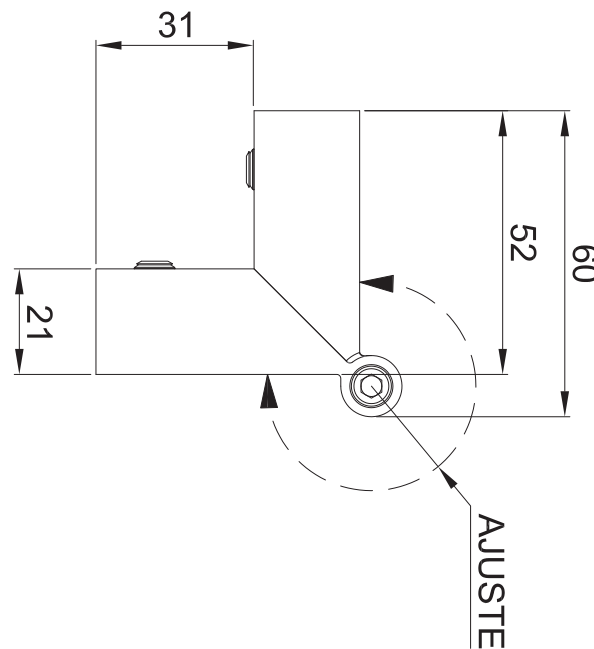

www.herralum.com

DERECHOS RESERVADOS
Herralum Industrial S.A. de C.V.
Calle 4 No. 10557 Parque Industrial El Salto
C.P. 45680 El Salto, Jal.
Tel. (33) 3666 0312