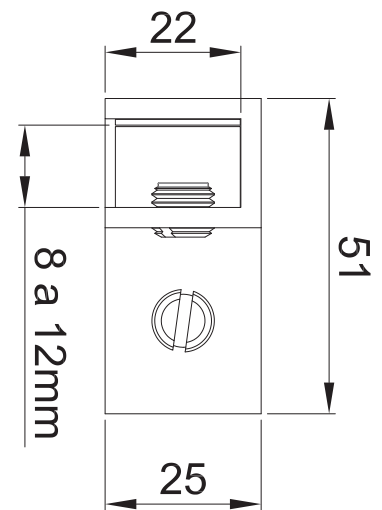

HERRALUM®
líder en herrajes para aluminio y vidrio

CLAVE 1147001SA CONECTOR ESCUADRA VIDRIO-VIDRIO A 90°

Conector escuadra vidrio a vidrio a 90°. *No requiere barrenos.

Satinado

Acabado

Acero inoxidable
AISI 304

Material

10pz

Múltiplo

Para cristal de 8 a
12mm de espesor

Grosor de cristal

Características
Especiales

*No usar
limpiadores
base cloro,
recomendable
usar limpiador
138010100.

www.herralum.com