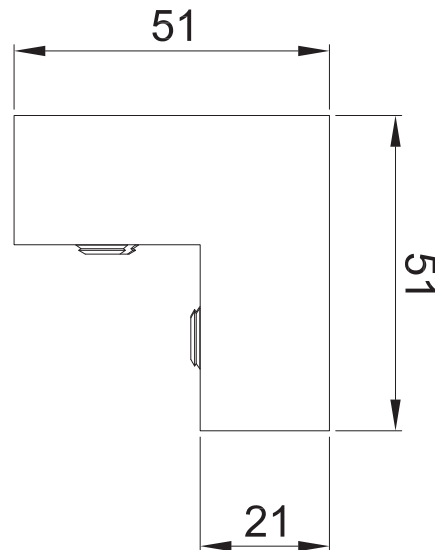

HERRALUM®
líder en herrajes para aluminio y vidrio

CLAVE 1147001SA CONECTOR ESCUADRA VIDRIO-VIDRIO A 90°

Conector escuadra vidrio a vidrio a 90°. *No requiere barrenos.

Satinado

Acabado

Acero inoxidable
AISI 304

Material

10pz

Múltiplo

Para cristal de 8 a
12mm de espesor

Grosor de cristal

Características
Especiales

*No usar
limpiadores
base cloro,
recomendable
usar limpiador
138010100.

www.herralum.com