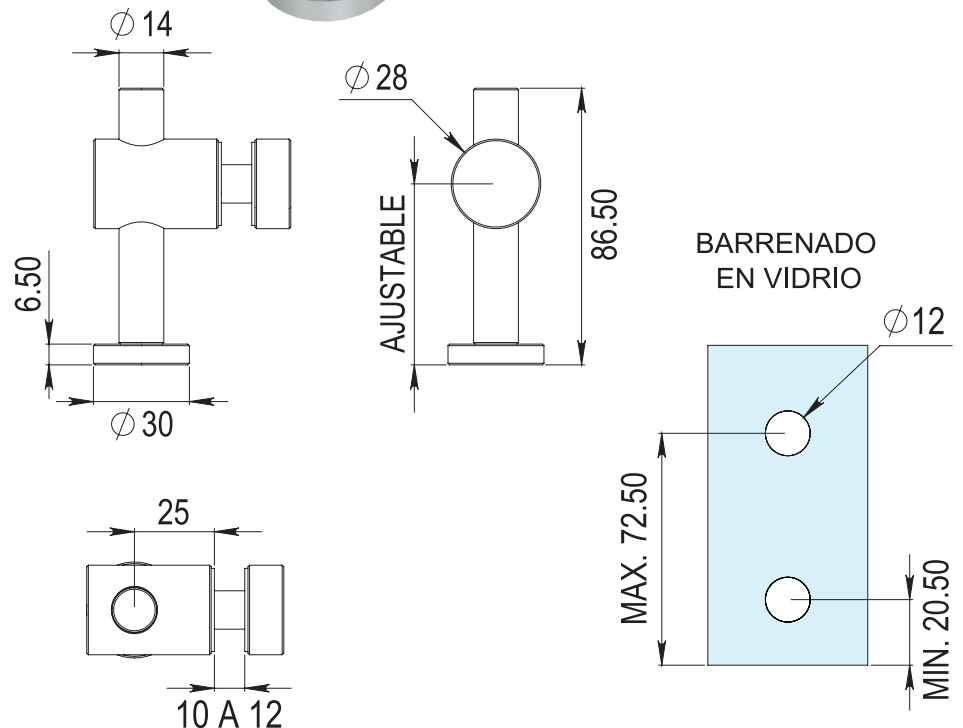

Grosor de cristal

Características Especiales

*No usar limpiadores base cloro, recomendable usar limpiador 138010100.

50kg por pieza

Capacidad de carga

CLAVE 1146 CONECTOR PIPETA MURO A VIDRIO CON AJUSTE

Conector pipeta muro a vidrio con ajuste vertical.
*Anclar a muro con taquete expansivo.