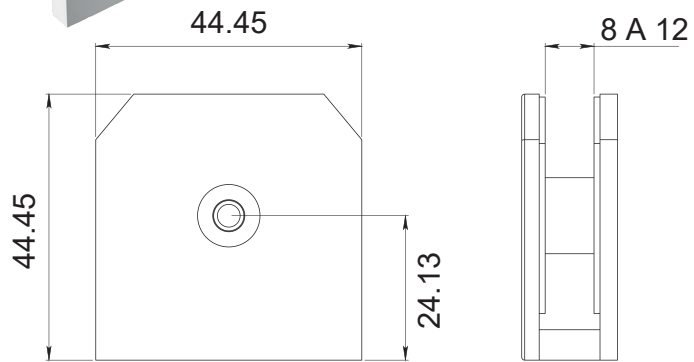

HERRALUM®
líder en herrajes para aluminio y vidrio

CLAVE 1145 CONECTOR AJUSCO DE FIJACIÓN CENTRAL

Conector Ajusto de 1-3/4" de fijación central, para vidrio templado. La base lleva un orificio central que permite hacer el resaque en el cristal, para que vaya a paño del muro.
*Fijar a muro con taquete expansivo.

Cromado y satinado

Acabado

Latón

Material

10pz

Múltiplo

Para cristal de 8 a 12mm de espesor

Grosor de cristal