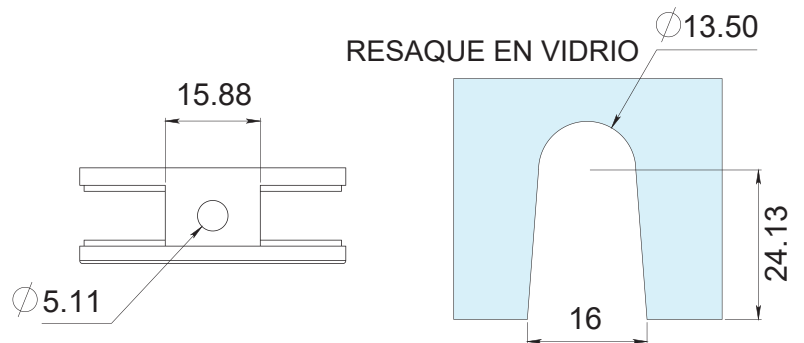

HERRALUM®
líder en herrajes para aluminio y vidrio

CLAVE 1145 CONECTOR AJUSCO DE FIJACIÓN CENTRAL

Conector Ajusto de 1-3/4" de fijación central, para vidrio templado. La base lleva un orificio central que permite hacer el resaque en el cristal, para que vaya a paño del muro.
*Fijar a muro con taquete expansivo.

Cromado y satinado

Acabado

Latón

Material

10pz

Múltiplo

Para cristal de 8 a 12mm de espesor

Grosor de cristal