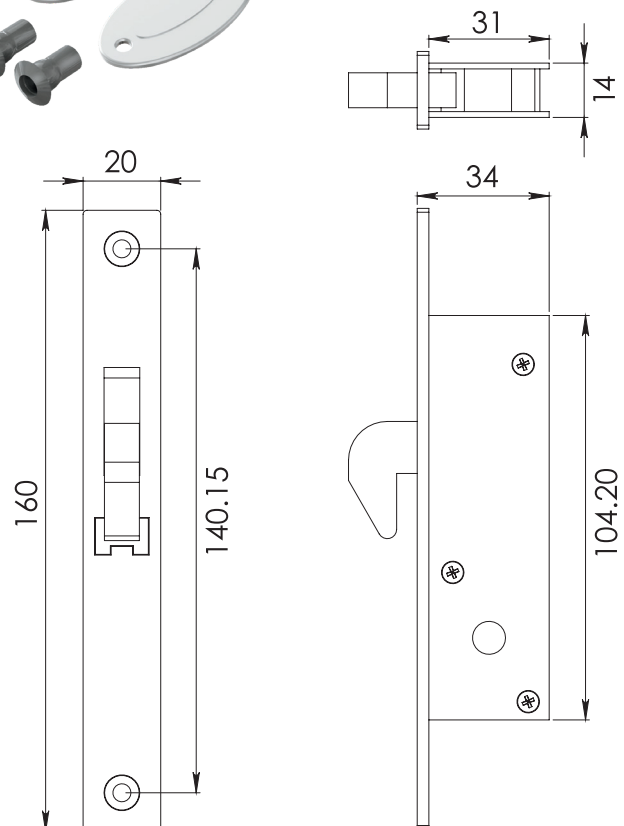

Múltiplo

30pz

Aditamentos

Incluye contra,  
llaves y  
componentes para  
instalación.

## CLAVE 1133 CHAPA DE GANCHO P/ LÍNEA DE 3", ANGOSTA

Chapa de gancho para  
línea de 3", angosta tipo  
tetrallave.

[www.herralum.com](http://www.herralum.com)

DERECHOS RESERVADOS  
Herralum Industrial S.A. de C.V.  
Calle 4 No. 10557 Parque Industrial El Salto  
C.P. 45680 El Salto, Jal.  
Tel. (33) 3666 0312