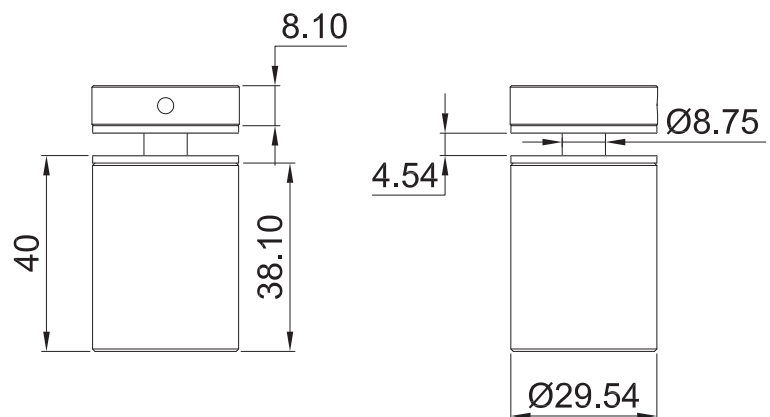

www.herralum.com

DERECHOS RESERVADOS
Herralum Industrial S.A. de C.V.
Calle 4 No. 10557 Parque Industrial El Salto
C.P. 45680 El Salto, Jal.
Tel. (33) 3666 0312