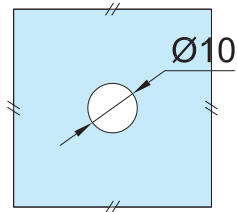

Conector Zapopan para fijación de muro a vidrio de 30mm de diámetro x 40mm de largo, diámetro del tensor de 1/4". Fácil instalación con base de fijación roscada para instalación muy sencilla. Adaptable para vidrio, plástico, madera, etc.
*Anclar a muro con taquete expansivo.

DETALLE DE BARRENO