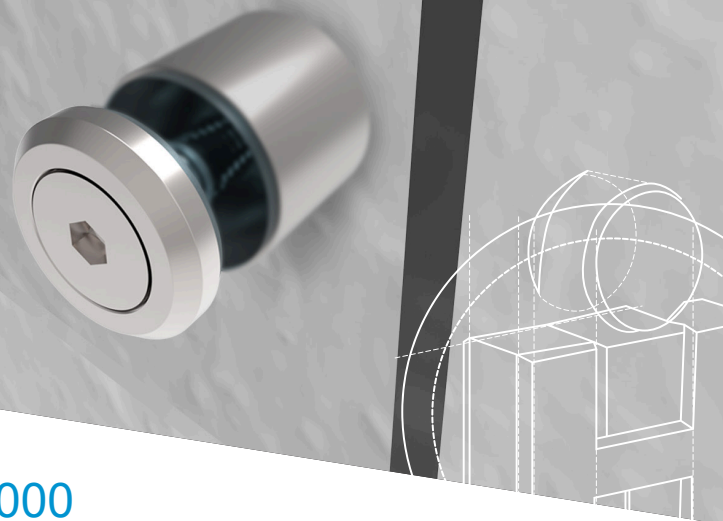

HERRALUM®
líder en herrajes para aluminio y vidrio

Material

Acero inox en exterior y latón en interior

Acabado

Satinado y negro

Múltiplo

10pz

Grosor de cristal

Para cristal de 6 a 10mm

Características Especiales

Anclar a muro con taquete expansivo.

CLAVE 1130000 CONECTOR ZAPOPAN PARA FIJACIÓN MURO A VIDRIO

Conector Zapopan para fijación de muro a vidrio de 30mm de diámetro x 40mm de largo, diámetro del tensor de 1/4". Fácil instalación con base de fijación roscada para instalación muy sencilla. Adaptable para vidrio, plástico, madera, etc.
*Anclar a muro con taquete expansivo.