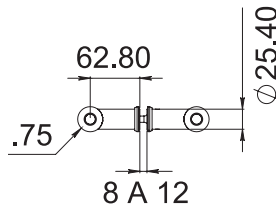

www.herralum.com

DERECHOS RESERVADOS
Herralum Industrial S.A. de C.V.
Calle 4 No. 10557 Parque Industrial El Salto
C.P. 45680 El Salto, Jal.
Tel. (33) 3666 0312