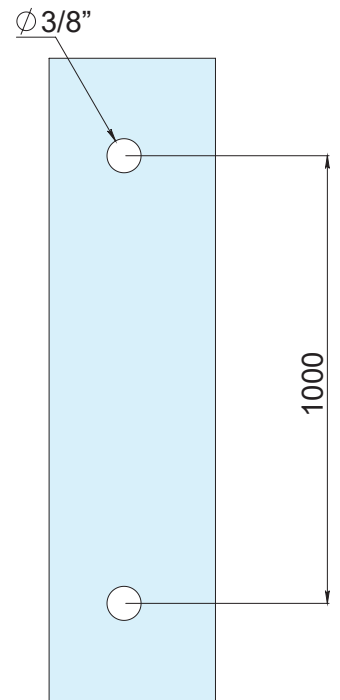

www.herralum.com

DERECHOS RESERVADOS
Herralum Industrial S.A. de C.V.
Calle 4 No. 10557 Parque Industrial El Salto
C.P. 45680 El Salto, Jal.
Tel. (33) 3666 0312