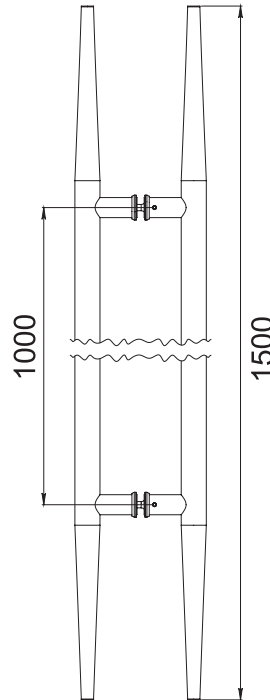

www.herralum.com

DERECHOS RESERVADOS
Herralum Industrial S.A. de C.V.
Calle 4 No. 10557 Parque Industrial El Salto
C.P. 45680 El Salto, Jal.
Tel. (33) 3666 0312