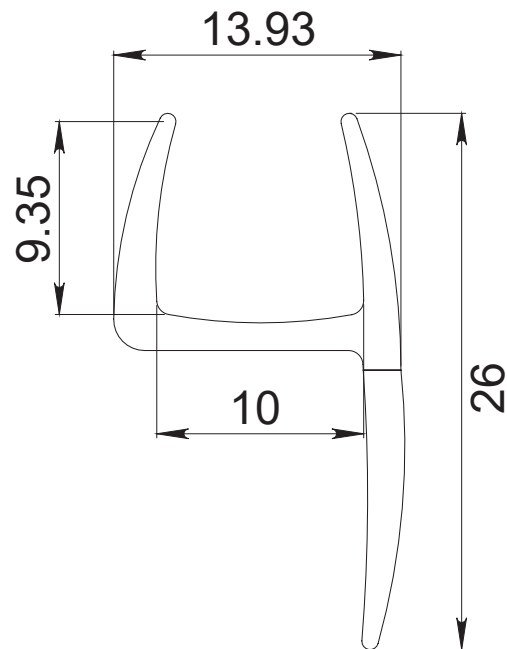

HERRALUM®
líder en herrajes para aluminio y vidrio

Transparente

Acabado

Policarbonato
rígido con aleta de
PVC

Material

10pz

Múltiplo

CLAVE 1122 PERFIL POLICARBONATO 9MM ALETA LATERAL FLEX "Y"

Perfil de policarbonato Xochimilco tipo "Y" con aleta flexible para sellado lateral. Cuenta con un largo de 2.50m y es para cristal con 9mm de espesor.

www.herralum.com

DERECHOS RESERVADOS
Herralum Industrial S.A. de C.V.
Calle 4 No. 10557 Parque Industrial El Salto
C.P. 45680 El Salto, Jal.
Tel. (33) 3666 0312