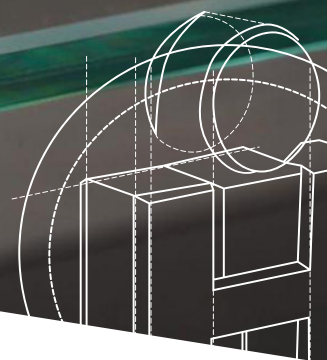

HERRALUM®
líder en herrajes para aluminio y vidrio

CLAVE 1121 PERFIL POLICARBONATO 9MM ALETA RÍGIDA "H"

Perfil de policarbonato Xochimilco tipo "H" con aleta rígida lateral que sirve como jamba de sellado o tope. Tiene un largo de 2.50m y es para cristal con 9mm de espesor. *Para instalación lateral.