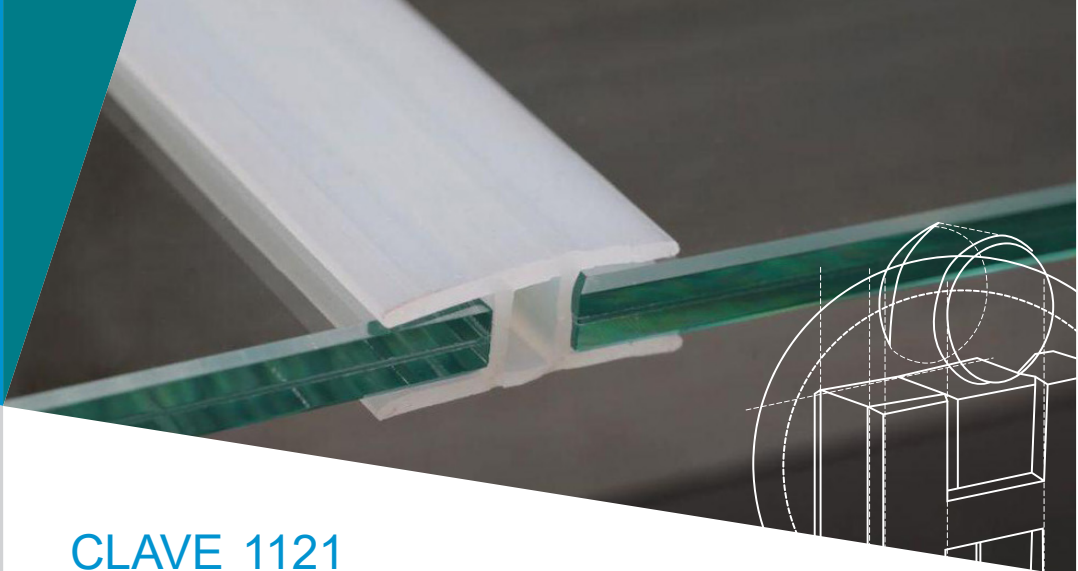

HERRALUM®
líder en herrajes para aluminio y vidrio

CLAVE 1121 PERFIL POLICARBONATO 9MM ALETA RÍGIDA "H"

Perfil de policarbonato Xochimilco tipo "H" con aleta rígida lateral que sirve como jamba de sellado o tope. Tiene un largo de 2.50m y es para cristal con 9mm de espesor. *Para instalación lateral.