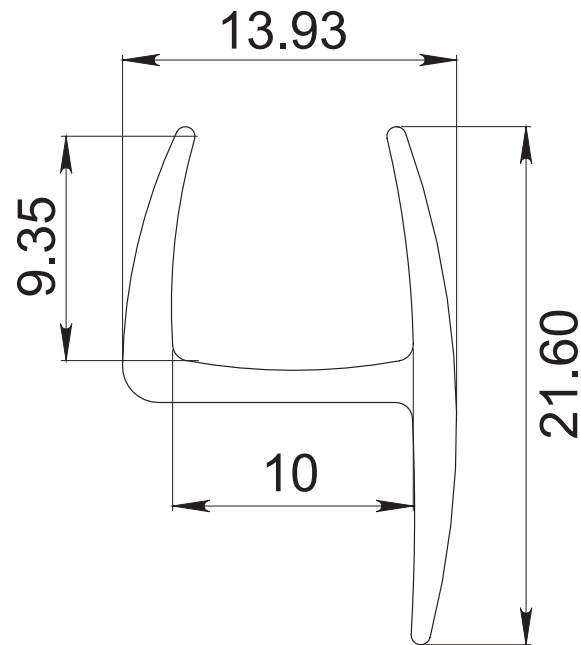

HERRALUM®
líder en herrajes para aluminio y vidrio

CLAVE 1121 PERFIL POLICARBONATO 9MM ALETA RÍGIDA "H"

Perfil de policarbonato Xochimilco tipo "H" con aleta rígida lateral que sirve como jamba de sellado o tope. Tiene un largo de 2.50m y es para cristal con 9mm de espesor. *Para instalación lateral.