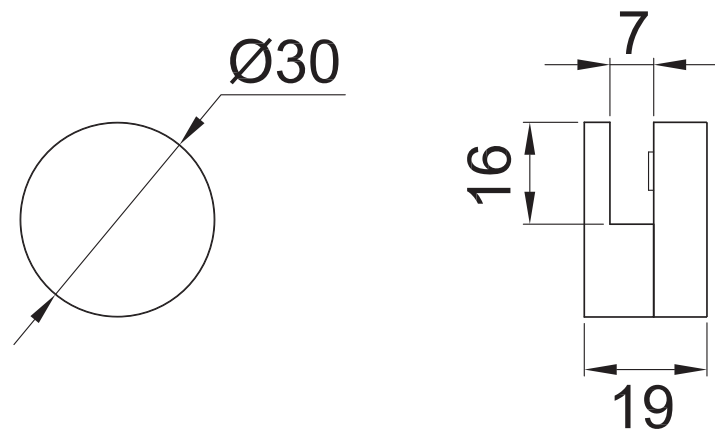

www.herralum.com

DERECHOS RESERVADOS
Herralum Industrial S.A. de C.V.
Calle 4 No. 10557 Parque Industrial El Salto
C.P. 45680 El Salto, Jal.
Tel. (33) 3666 0312