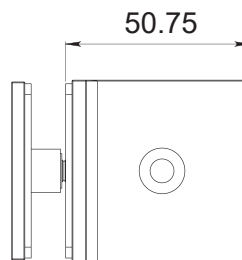

HERRALUM®
líder en herrajes para aluminio y vidrio

CLAVE 1106 CONECTOR RECTO TEPOZOTLÁN C/ BASE

Conector recto Tepozotlán con base lateral a 90° para fijos de vidrio templado. Instalar un conector a 1.20m de separación máximo.

Cromado, satinado y negro

Acabado

Latón

Material

10pz

Múltiplo

Para cristal de 8 a 12mm de espesor

Grosor de cristal

Características Especiales

*No usar limpiadores base cloro, recomendable usar limpiador 138010100.

BARRENADO EN VIDRIO

www.herralum.com

DERECHOS RESERVADOS
Herralum Industrial S.A. de C.V.
Calle 4 No. 10557 Parque Industrial El Salto
C.P. 45680 El Salto, Jal.
Tel. (33) 3666 0312