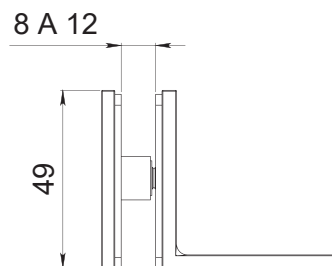

BARRENADO EN VIDRIO