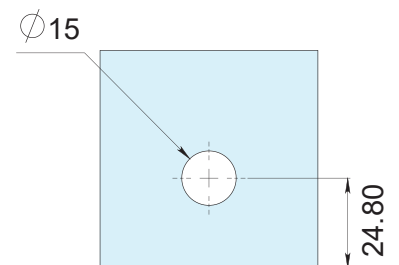

BARRENADO EN VIDRIO