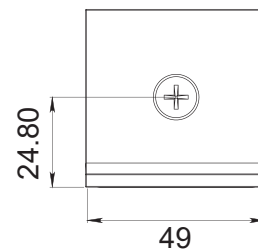

BARRENADO EN VIDRIO