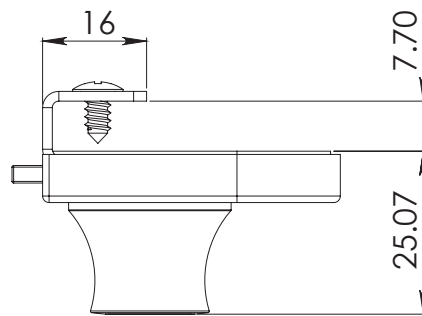

HERRALUM®
líder en herrajes para aluminio y vidrio

CLAVE 1105 CHAPA PARA PUERTA BATIENTE

Chapa para puerta batiente de vitrina o aparador. Incluye contra para pasador y juego de llaves.

Cromado

Acabado

Acero inoxidable

Material

20pz

Múltiplo

Para cristal de
6mm de espesor

Grosor de cristal

www.herralum.com

DERECHOS RESERVADOS
Herralum Industrial S.A. de C.V.
Calle 4 No. 10557 Parque Industrial El Salto
C.P. 45680 El Salto, Jal.
Tel. (33) 3666 0312