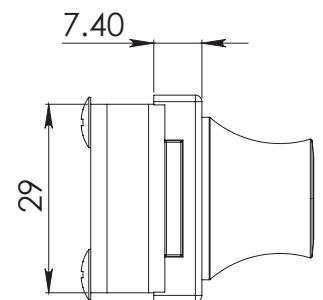

HERRALUM®
líder en herrajes para aluminio y vidrio

CLAVE 1105 CHAPA PARA PUERTA BATIENTE

Chapa para puerta batiente de vitrina o aparador. Incluye contra para pasador y juego de llaves.

Cromado

Acabado

Acero inoxidable

Material

20pz

Múltiplo

Para cristal de
6mm de espesor

Grosor de cristal

www.herralum.com

DERECHOS RESERVADOS
Herralum Industrial S.A. de C.V.
Calle 4 No. 10557 Parque Industrial El Salto
C.P. 45680 El Salto, Jal.
Tel. (33) 3666 0312