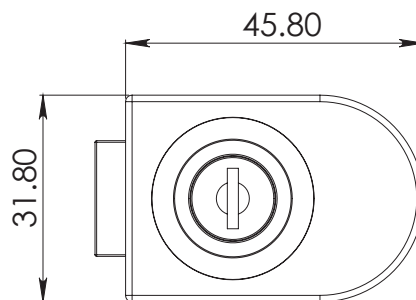

HERRALUM®
líder en herrajes para aluminio y vidrio

CLAVE 1105 CHAPA PARA PUERTA BATIENTE

Chapa para puerta batiente de vitrina o aparador. Incluye contra para pasador y juego de llaves.

Cromado

Acabado

Acero inoxidable

Material

20pz

Múltiplo

Para cristal de
6mm de espesor

Grosor de cristal

www.herralum.com

DERECHOS RESERVADOS
Herralum Industrial S.A. de C.V.
Calle 4 No. 10557 Parque Industrial El Salto
C.P. 45680 El Salto, Jal.
Tel. (33) 3666 0312