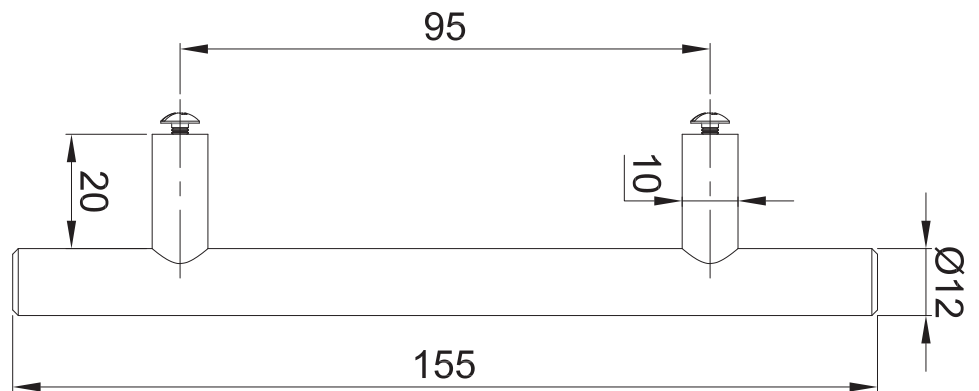

www.herralum.com

DERECHOS RESERVADOS
Herralum Industrial S.A. de C.V.
Calle 4 No. 10557 Parque Industrial El Salto
C.P. 45680 El Salto, Jal.
Tel. (33) 3666 0312