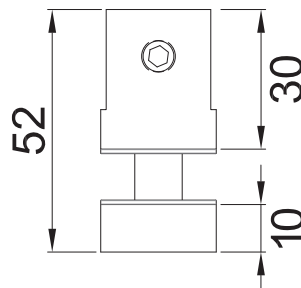

HERRALUM®
líder en herrajes para aluminio y vidrio

CLAVE 1103 CONECTOR DE VIDRIO A VIDRIO PARA VITRINA

Conector de vidrio a vidrio para vitrina. Requiere una perforación de 10mm de diámetro para su instalación.

unidades en mm

Satinado

Acabado

Aluminio

Material

10pz

Múltiplo

Para cristal de 8 a 10mm de espesor