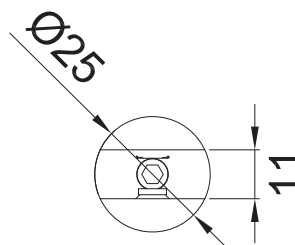

HERRALUM®
líder en herrajes para aluminio y vidrio

CLAVE 1103 CONECTOR DE VIDRIO A VIDRIO PARA VITRINA

Conector de vidrio a vidrio para vitrina. Requiere una perforación de 10mm de diámetro para su instalación.

unidades en mm

Satinado

Acabado

Aluminio

Material

10pz

Múltiplo

Para cristal de 8 a 10mm de espesor