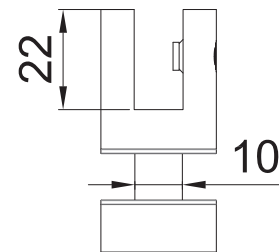

HERRALUM®
líder en herrajes para aluminio y vidrio

CLAVE 1103 CONECTOR DE VIDRIO A VIDRIO PARA VITRINA

Conector de vidrio a vidrio para vitrina. Requiere una perforación de 10mm de diámetro para su instalación.

unidades en mm

Satinado

Acabado

Aluminio

Material

10pz

Múltiplo

Para cristal de 8 a 10mm de espesor