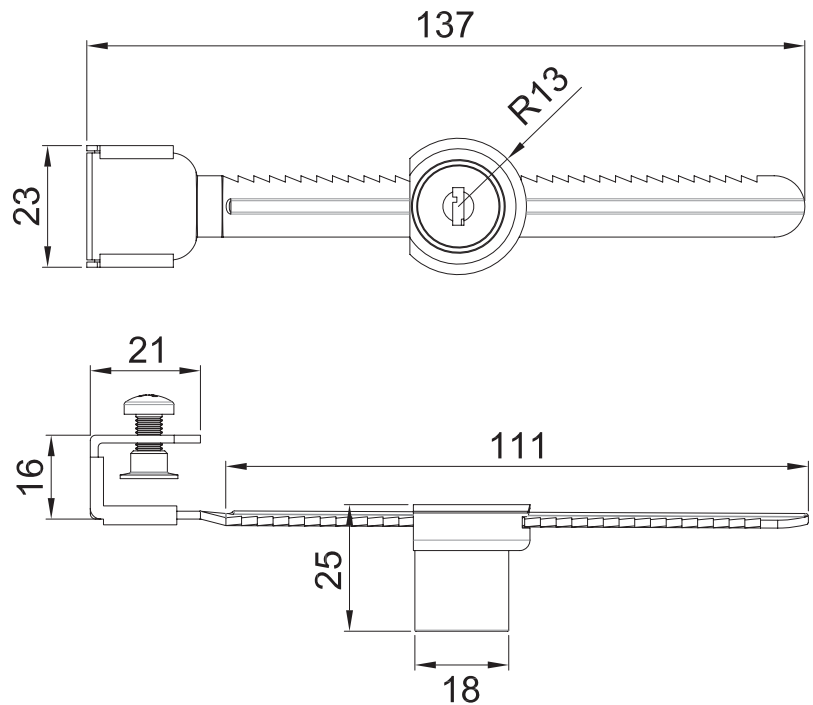

HERRALUM®
líder en herrajes para aluminio y vidrio

CLAVE 1100 CHAPA PARA VITRINA CORREDIZO

Chapa para vitrina
corrediza.

Cromado

Acabado

Acero al carbón

Material

50pz

Múltiplo

Para cristal de
6mm de espesor

Grosor de cristal

www.herralum.com

DERECHOS RESERVADOS
Herralum Industrial S.A. de C.V.
Calle 4 No.10557 Parque Industrial El Salto
C.P. 45680 El Salto, Jal.
Tel. (33) 3666 0312