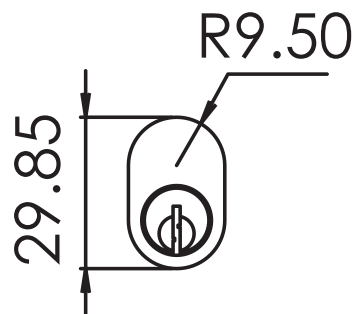

HERRALUM®
líder en herrajes para aluminio y vidrio

CLAVE 1096CIL CILINDRO CON LLAVE PARA CHAPA 1096

Cilindro con llave para chapa 1096.

Acabado

Material

Múltiplo

Características
Especiales

CILINDRO