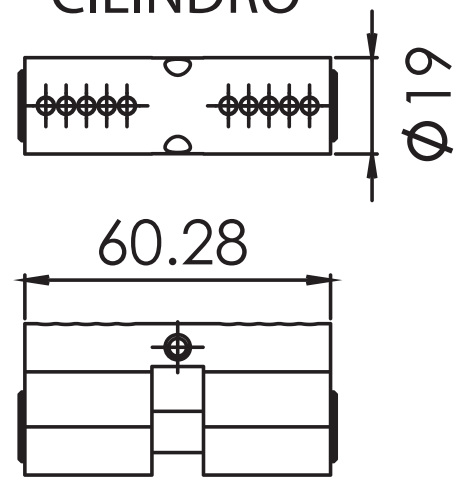

HERRALUM®
líder en herrajes para aluminio y vidrio

CLAVE 1096CIL CILINDRO CON LLAVE PARA CHAPA 1096

Cilindro con llave para chapa 1096.

Acabado

Material

Múltiplo

Características
Especiales

CILINDRO