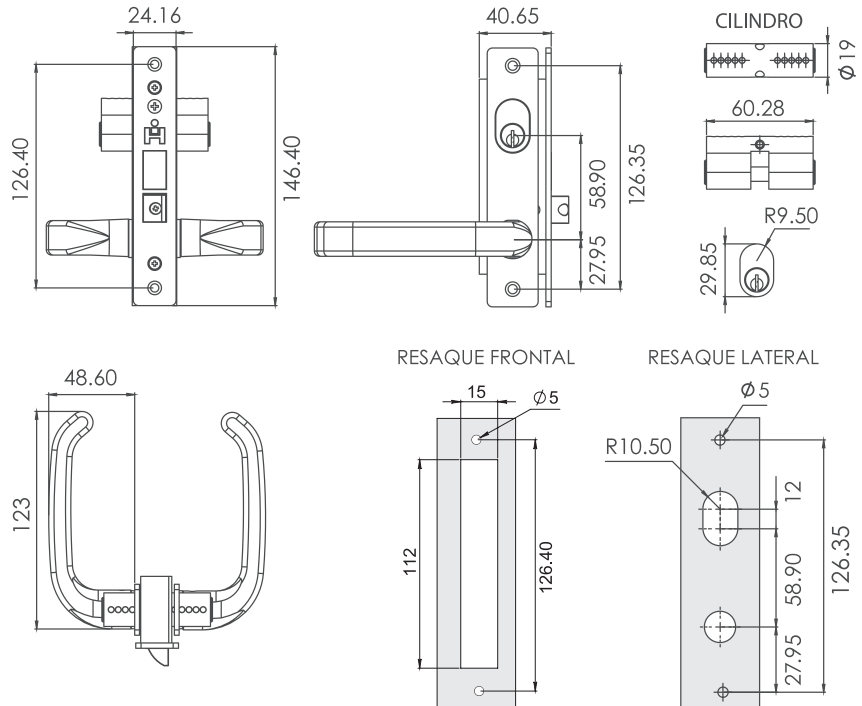

## CLAVE 1096001 CHAPA CON DOBLE MANIJA

Chapa doble manija Herralum, con cilindro llave-llave para puertas con perfiles de aluminio.

Acabado

Beige, blanco, bronce, café, cerezo, champagne, champagne brillante, gris, hueso, negro, nogal, oro y satinado

Material

Cuerpo de acero galvanizado y cilindro de aluminio

Múltiplo

20pz

Características Especiales

Manijas ergonómicas y diseño optimizado para una mejor fijación.

Aditamentos

Incluye juego de llaves.